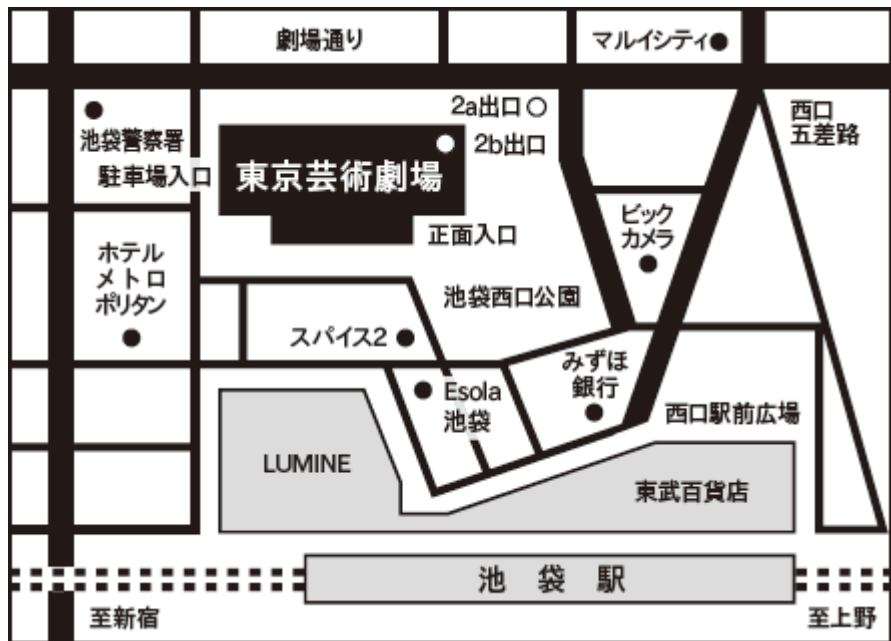

東京芸術劇場（豊島区西池袋1-8-1）