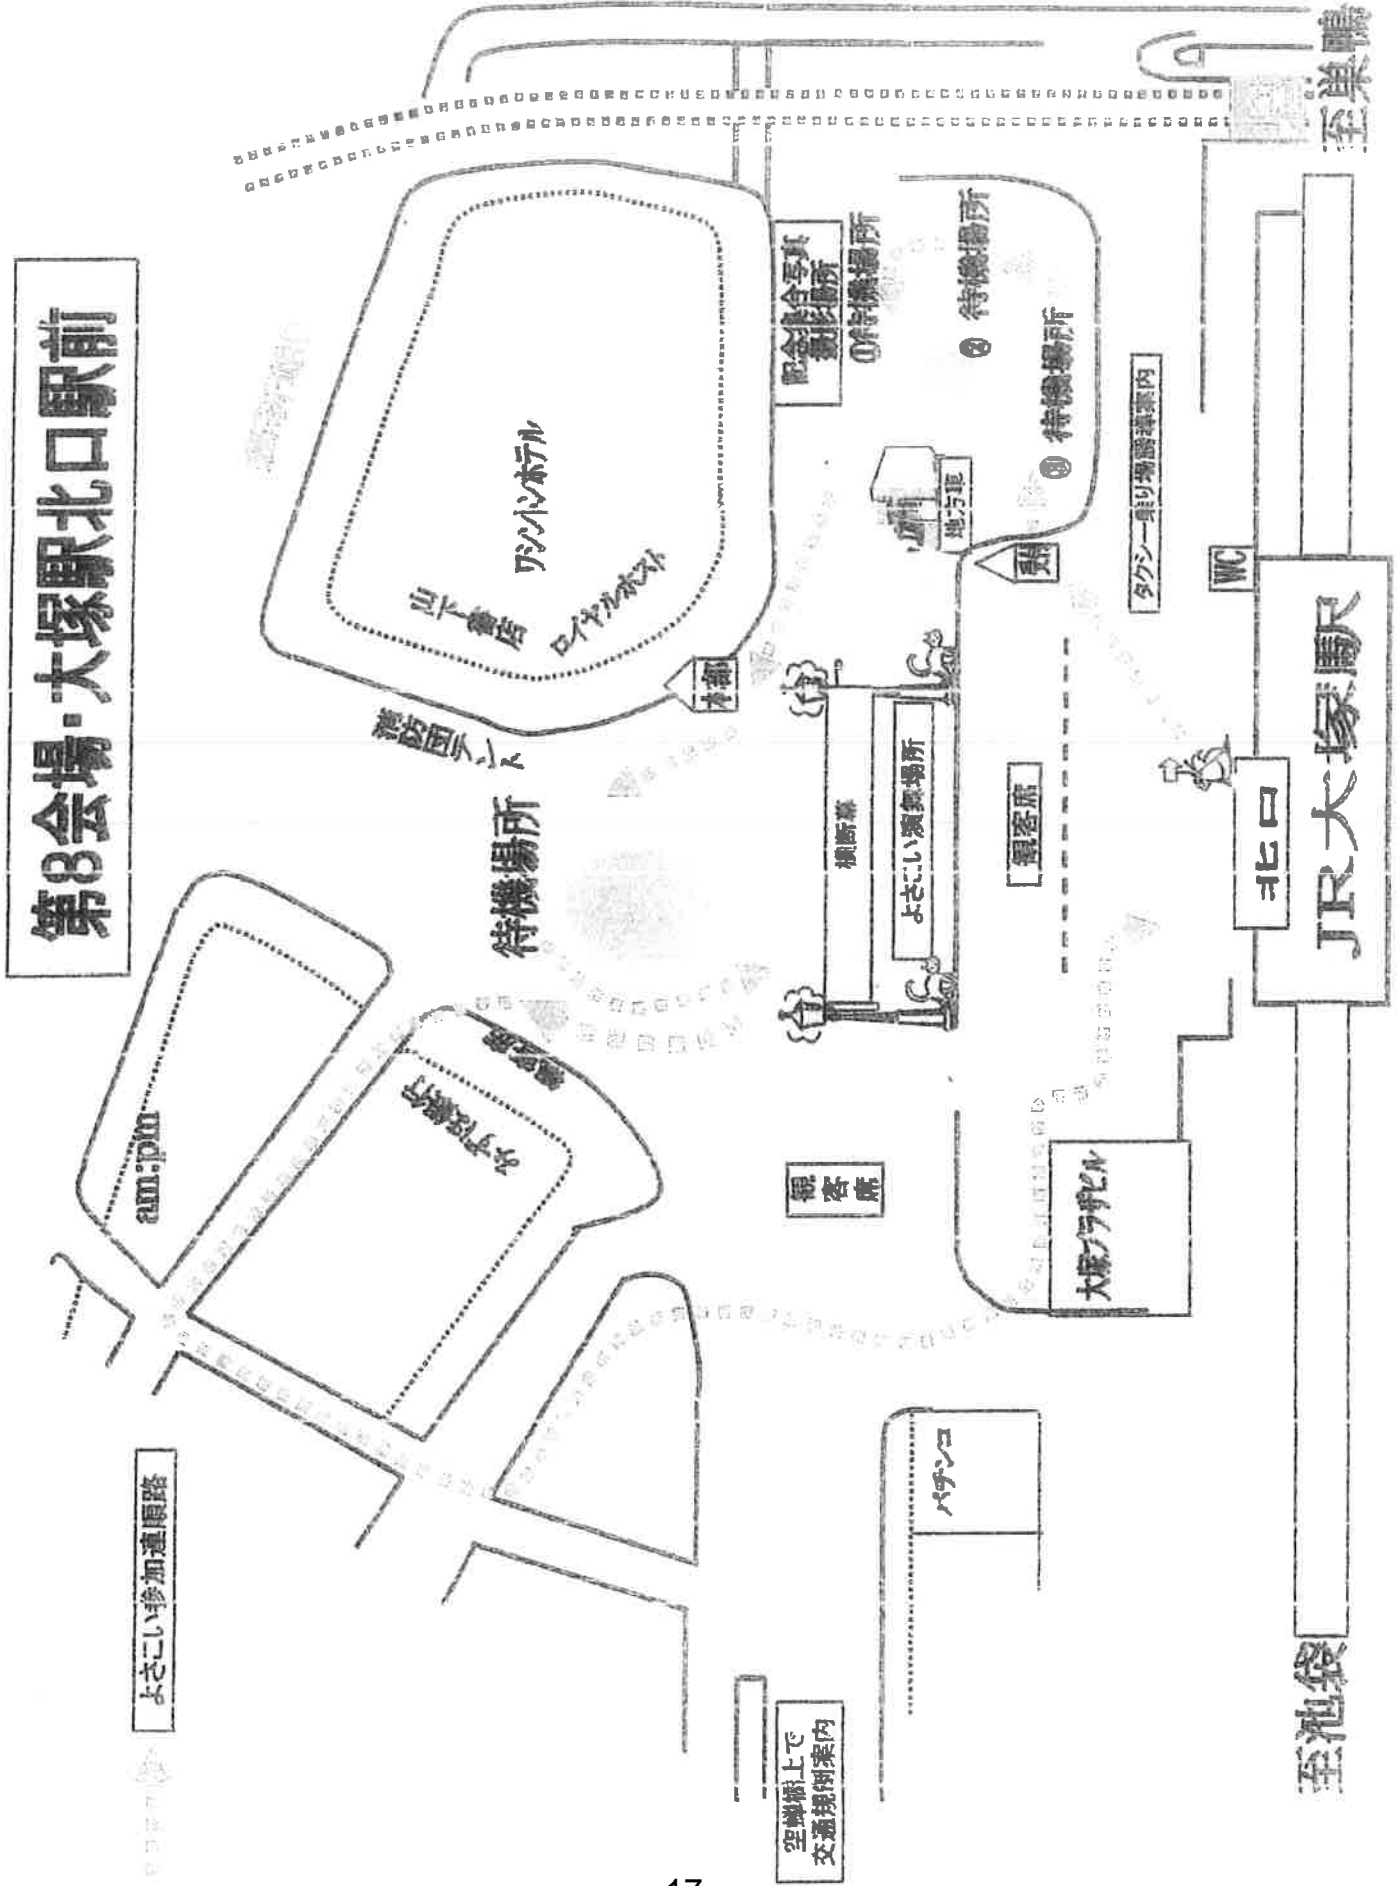

第8会場・大塚駅北口駅前

会場 東京芸術劇場（豊島区西池袋1-8-1）

階数	会議室名	No	使用団体名	No	使用団体名	No	使用団体名
地下2階	リハーサルルームL		創価グローリア・ジュニア吹奏楽団		湯河原やっさ踊り		池袋やっさパレード参加者
	リハーサルルームM1		櫻川流江戸芸かっぽれ				
	リハーサルルームM2		佐渡おけさパレード参加者				
	リハーサルルームM3	13	東京よさこいなな丸隊				
	リハーサルルームS1	14	東京よさこい 紅踊輝	74	東京よさこい大塚華麗		
リハーサルルームS2	芸術劇場割り当てチームの男性用更衣室						

会場 としま産業振興プラザ（IKE Biz）（豊島区西池袋2-37-4）※旧勤労福祉会館

階数	会議室名	No	使用団体名	No	使用団体名	No	使用団体名	
6階	多目的ホール	19	しん	41	音ら韻	42	ダンスパフォーマンス集団 迫-HAKU-	
		7	百物語					
	第2会議室	としま産業振興プラザB1F/6F割り当てチームの男性用更衣室						
第3会議室	33	実践女子大学同短期大学部YOSAKOIソーラン部WING						
5階	第1会議室	12	あーしゃ	17	夢咲しや～葵～			
	第1和室	6	明星					
	第2和室	21	彪牙天翔					
	第1音楽室	49	dance company REIKA組	39	猿霞			
	第2音楽室	としま産業振興プラザB1F/5F割り当てチームの男性用更衣室						
	第3音楽室	としま産業振興プラザB1F/5F割り当てチームの男性用更衣室						
	美術室	16	ぞっこん町田'98					
	工芸室	23	ながつき					
料理実習室	9	東京よさこい池袋笑來會						
地下	体育室	25	妃龍	71	東京よさこい「池袋ヴィーナス」			

会場 健康プラザとしま（豊島区上池袋2-5-1）

階数	会議室名	No	使用団体名	No	使用団体名	No	使用団体名	
7階	多目的ホール	31	関東学院大学「誇咲」	32	summer zipper	26	燦-SUN-	
	会議室	健康プラザとしま割り当てチームの男性用更衣室						
	和室	34	百華夢想					

会場 豊島清掃事務所（豊島区池袋本町1-7-3）

階数	会議室名	No	使用団体名	No	使用団体名	No	使用団体名	
2階	講堂	59	RHK大河	60	RHK熱波	4	茜丸	
		35	和道	43	いなっせ			
	会議室3	豊島清掃事務所割り当てチームの男性用更衣室						

会場 池袋小学校（豊島区池袋4-23-8）

階数	会議室名	No	使用団体名	No	使用団体名	No	使用団体名
2階	体育館	40	早稲田大学「踊り侍」	18	千葉工業大学よさこいソーラン風神	37	なるたか
		36	TOKYO PHANTOM ORCHESTRA	38	國土舞双	80	重夢逗