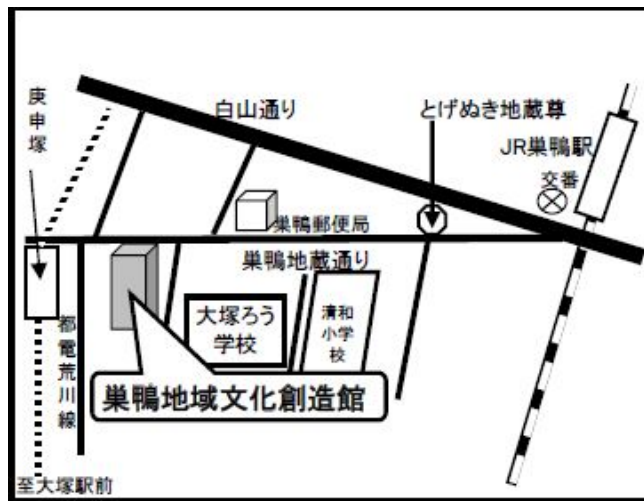

## みらい館大明（豊島区池袋3-30-8）

南大塚地域文化創造館（豊島区南大塚2-36-1）

巣鴨地域文化創造館（豊島区巣鴨4-15-11）

駒込地域文化創造館（豊島区駒込2-2-2）