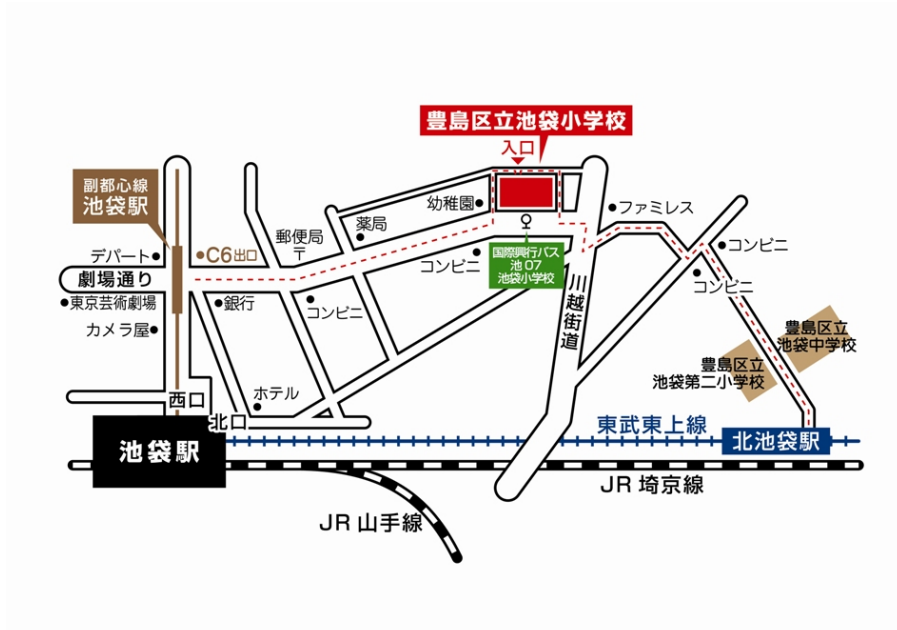

池袋小学校（豊島区池袋4-23-8）