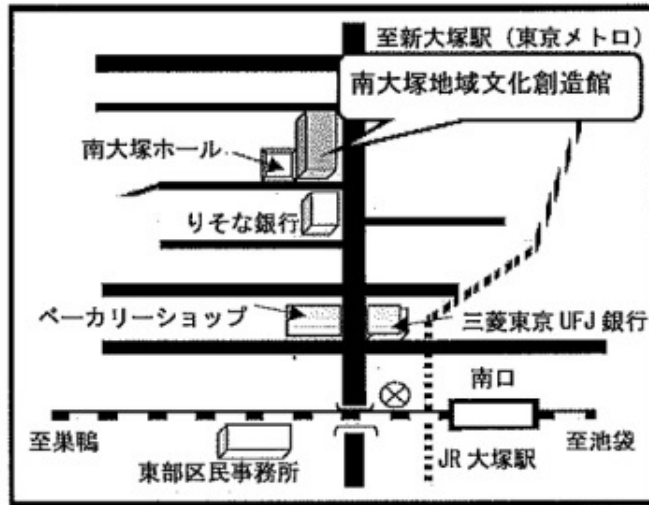

南大塚地域文化創造館（豊島区南大塚2-36-1）