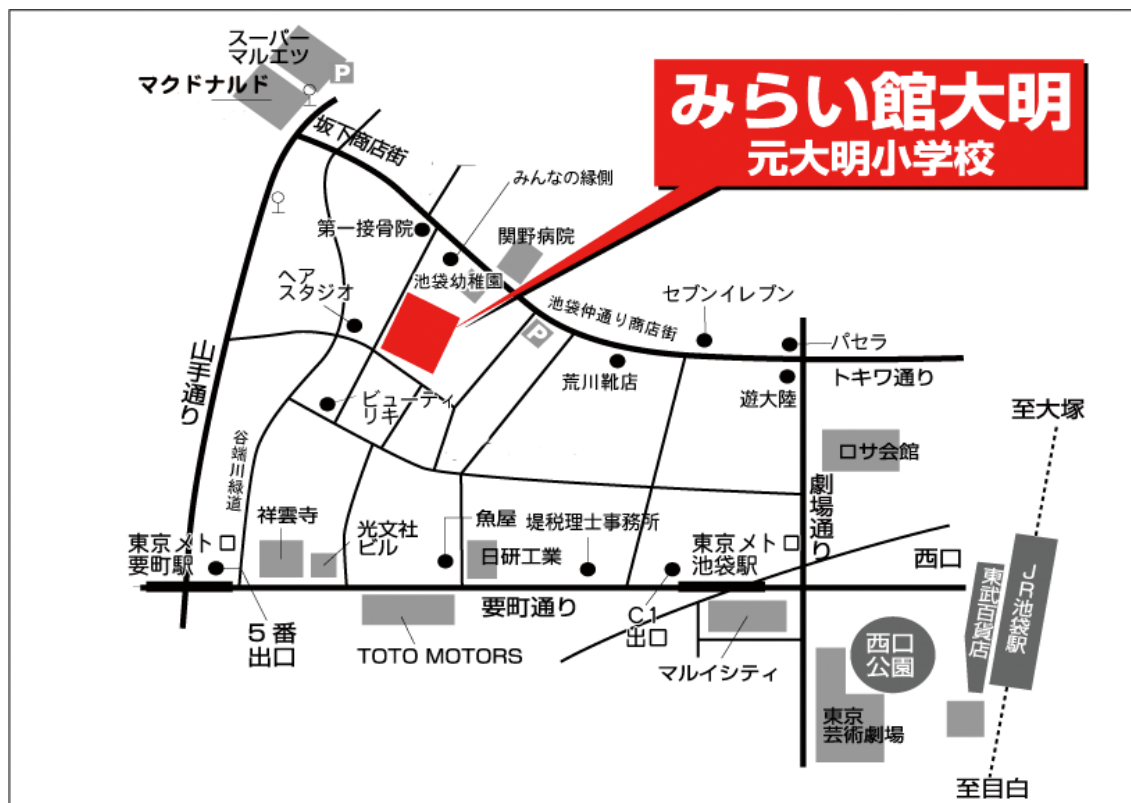

みらい館大明（豊島区池袋3-30-8）