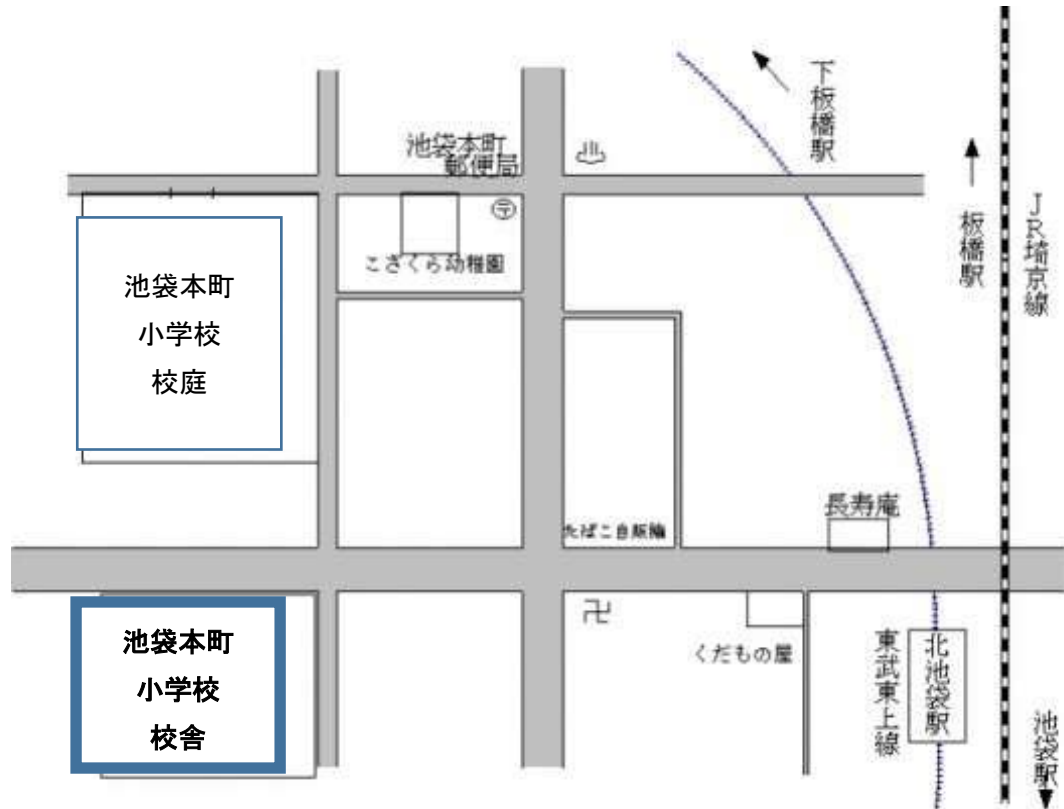

池袋本町小学校（豊島区池袋本町1-43-1）