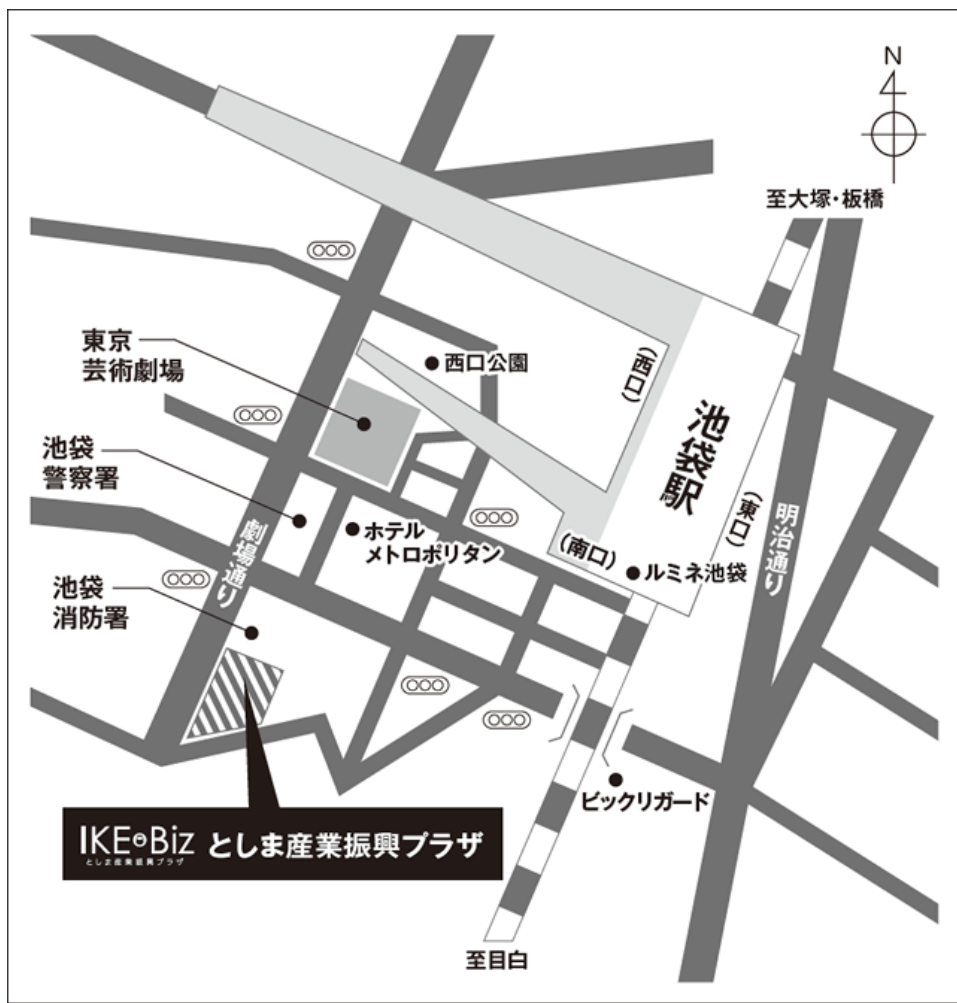

としま産業振興プラザ（IKE-Biz）（豊島区西池袋2-37-4）