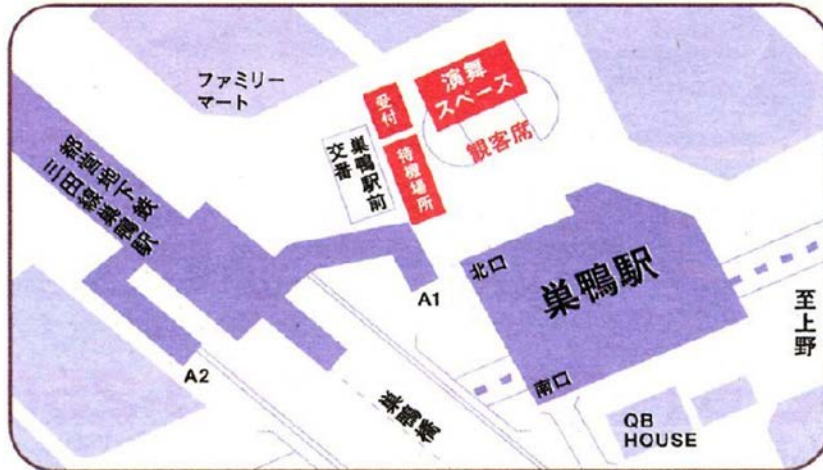

# 演舞会場

会場名	形式	演舞エリア (幅×奥行)(m)	備考	
メイン会場	池袋西口駅前広場	流し	10×67	コンテスト会場
第2会場	池袋西口公園	ステージ	14×20	子供チーム コンテスト会場
第3会場	みずき通り	流し	6×100	
第4会場	アゼリア通り	流し	9×80	第二 コンテスト会場
第5会場	四商店街	流し	5.5×100	
第6会場	巣鴨駅前(北口)	ステージ	14×15	
第7会場	目白駅前	ステージ	24×8.5	
第8会場	大塚駅前(北口)	ステージ	35×9	

## ●池袋西口5会場マップ

## ● 巣鴨駅前会場マップ