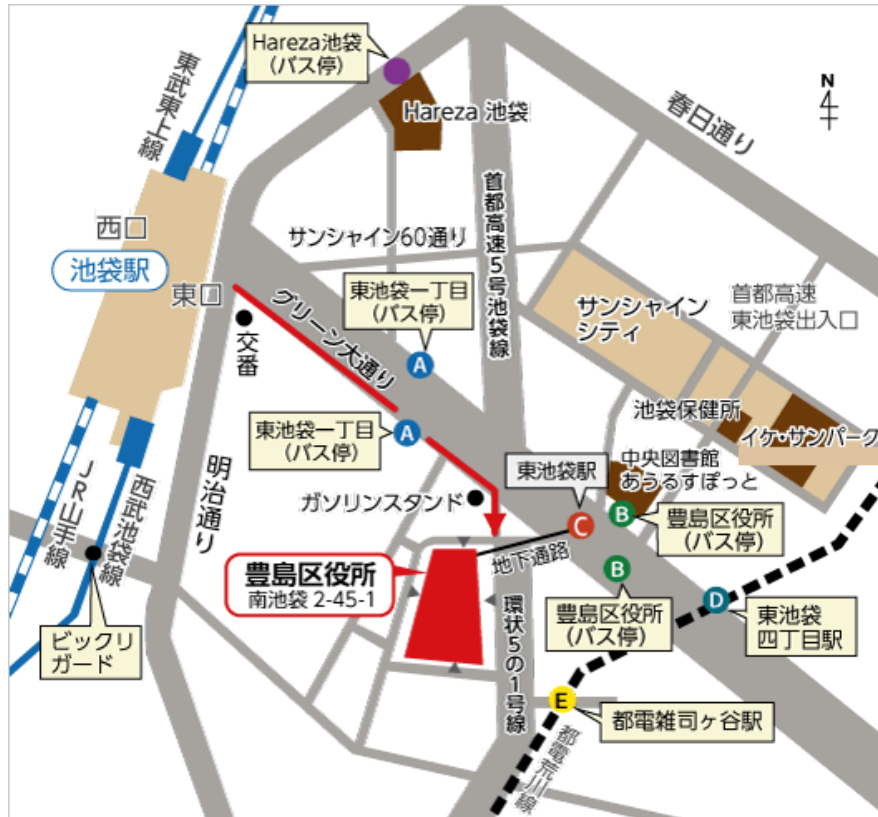

バス駐車場について

貸し切り大型バスでお越しのチームは駐車場を案内できる場合もございますので 8 月末日までに事務局までご連絡ください。

<参考> 都内時間貸し駐車場検索サイト <https://www.s-park.jp/bus?ref=top.buslist>

としま産業振興プラザ（IKE-Biz）（豊島区西池袋2-37-4）

（メイン会場まで徒歩7分）

としま区民センター（豊島区東池袋1-20-10）（メイン会場まで徒歩10分）

豊島区役所（豊島区南池袋2-4 5-1）※有楽町線「東池袋駅」直結

（メイン会場まで15分）

健康プラザとしま（豊島区上池袋2-5-1）（メイン会場まで徒歩10分）

雑司が谷地域文化創造館（豊島区雑司が谷 3-1-7）

※副都心線「雑司が谷駅」直結（メイン会場まで15分）

東京よさこい 参加チーム 更衣室一覧

2024年10月12日(土)

会場 としま産業振興プラザ（豊島区西池袋2-37-4）【9:15~21:15】