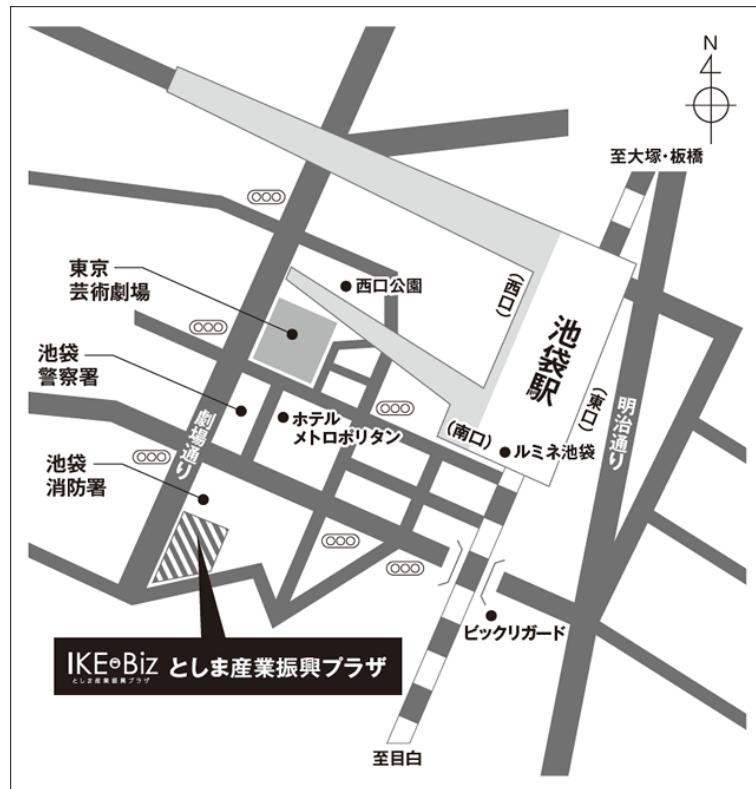

としま産業振興プラザ（IKE-Biz）（豊島区西池袋2-37-4）

（メイン会場まで徒歩7分）