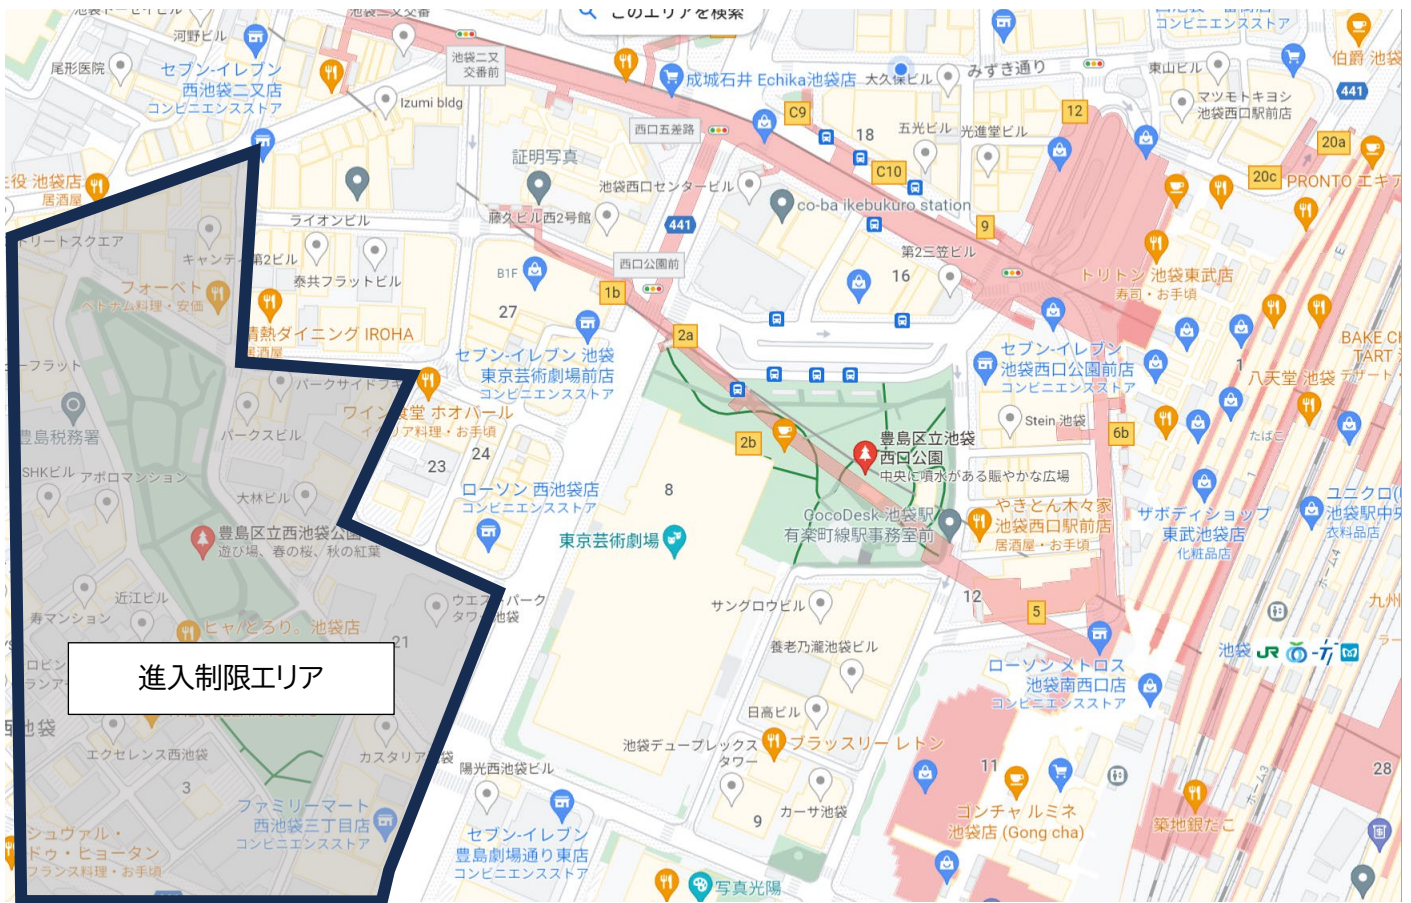

5. その他

(ア) 万が一の事故等に備え、各チームで必ず保険には加入してください

(イ) 衣装は原則自由ですがテープ・紙吹雪は禁止です。

(ウ) 旗置き場を駅前広場会場ゴール地点付近(タイトーステーション前)に設定します。主催者側では責任を負いかねますので自己責任でご利用ください。

(エ) 喫煙は所定の喫煙所をお願いいたします。

(オ) 出演時間までの待機場所として西池袋公園(豊島区西池袋3-20-1)を利用されているチームがいらっしゃいますが、毎年騒音による110番通報が後を絶たないため、土日両日とも出演チーム単位での立ち入りを制限させていただきます。(個人単位での往来や飲食のための立ち入りを除く)楽曲を鳴らしての練習などは確認されておりませんが、数十人規模の団体が複数組滞留することで一般利用者や周辺住民にとっては平時と異なる状況となるため当事者が思っているよりも賑やかになってしまうことはご想像いただけると思います。ご協力をお願いいたします。