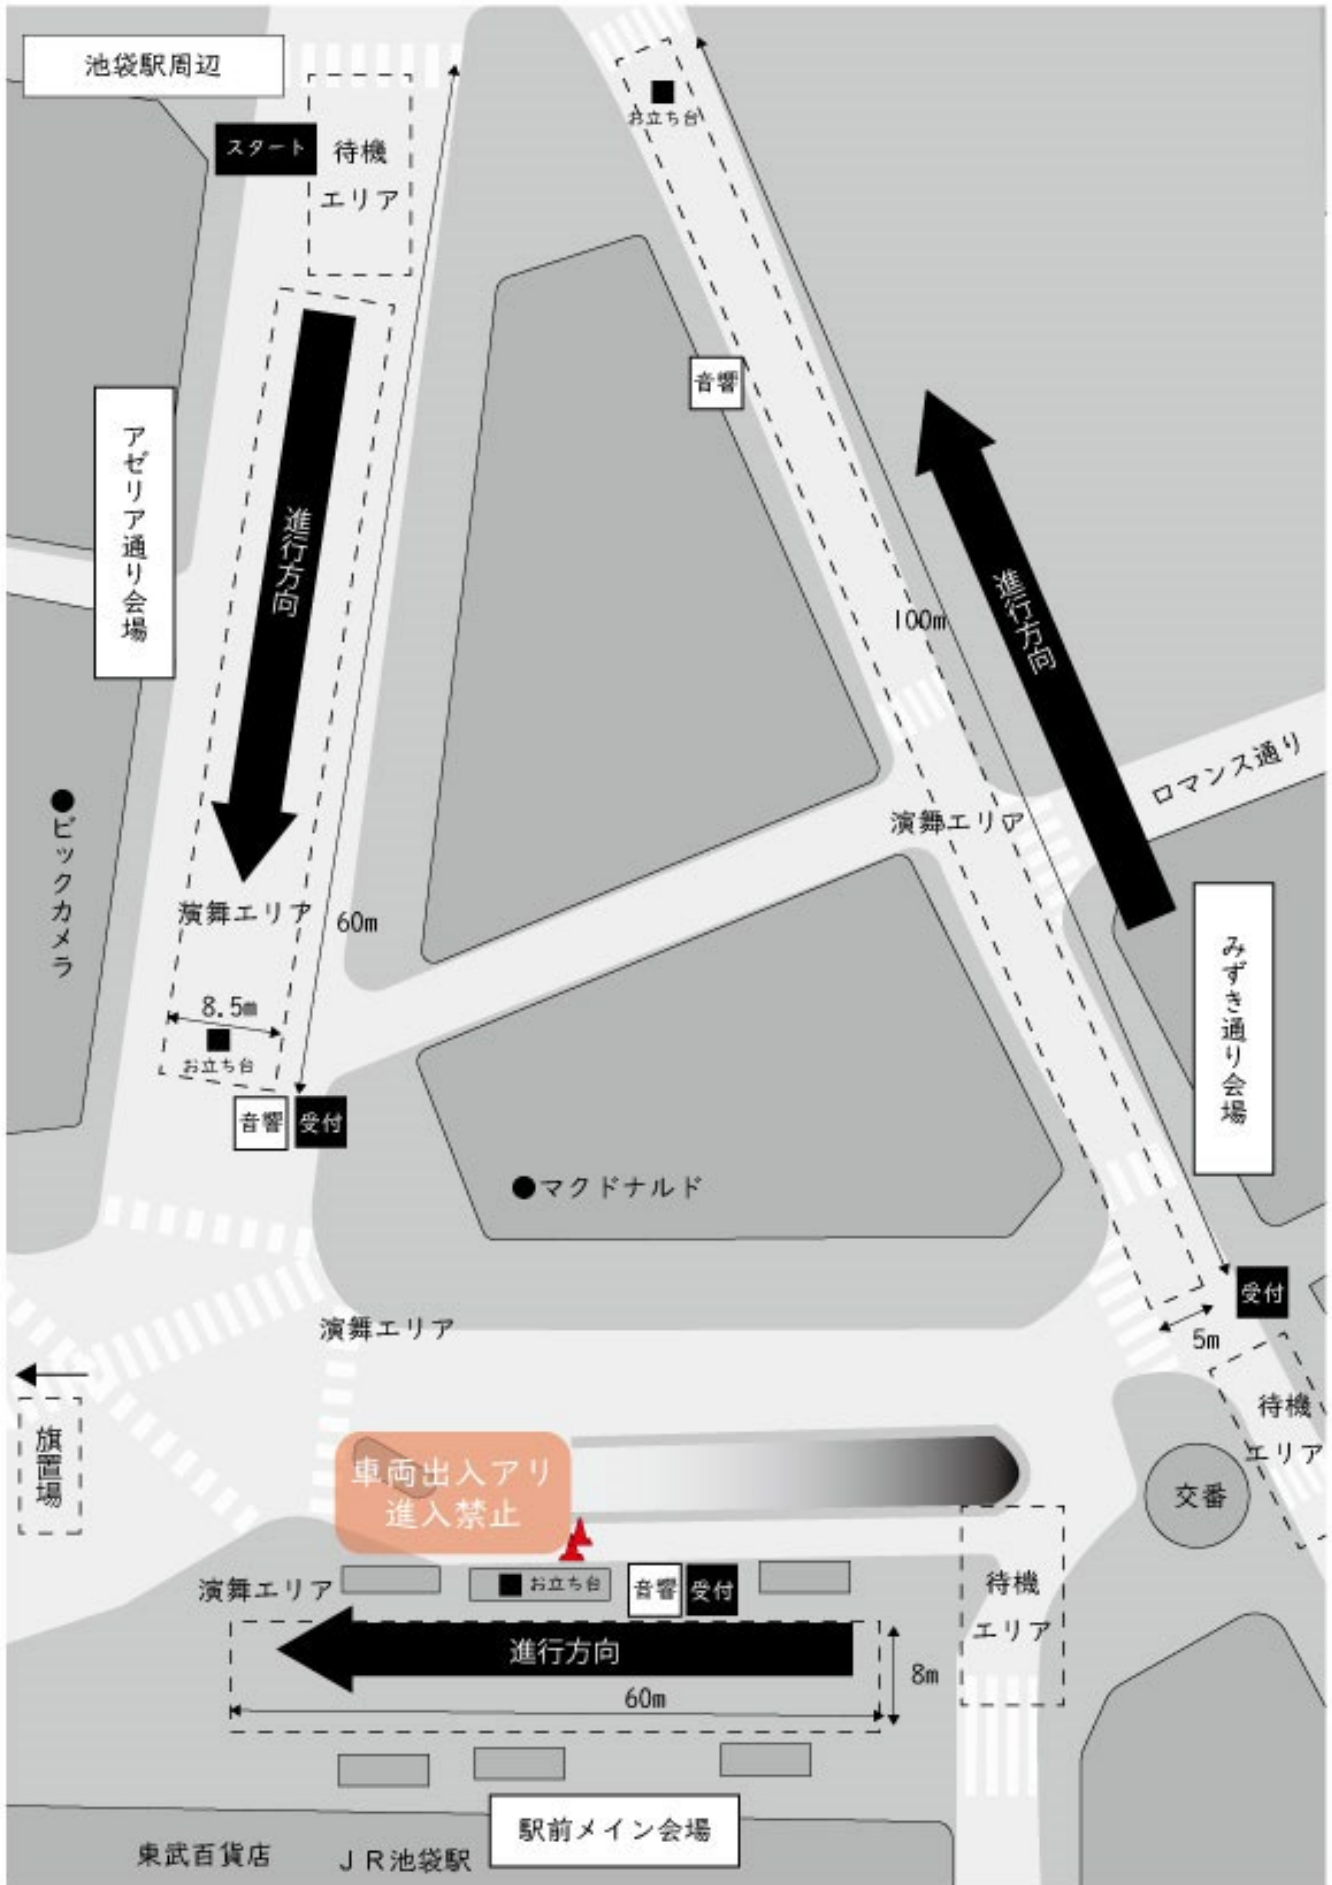

会場全体図

		形式	演舞エリア (幅×奥行)(m)	備考
①	池袋西口公園	ステージ	ステージ上 約11×約7 ステージ前 17×15	ステージ上 15名 ステージ前 45名
②	池袋西口駅前広場	流し	約8×約60	
③	アゼリア通り	流し	約8.5×約60	
④	みずき通り	流し	約5×100	
⑤	四商店街	流し	約5×70	
⑥	巣鴨駅前広場	ステージ	14×15	40名程度
⑦	大塚駅前広場	ステージ	15×9	40名程度