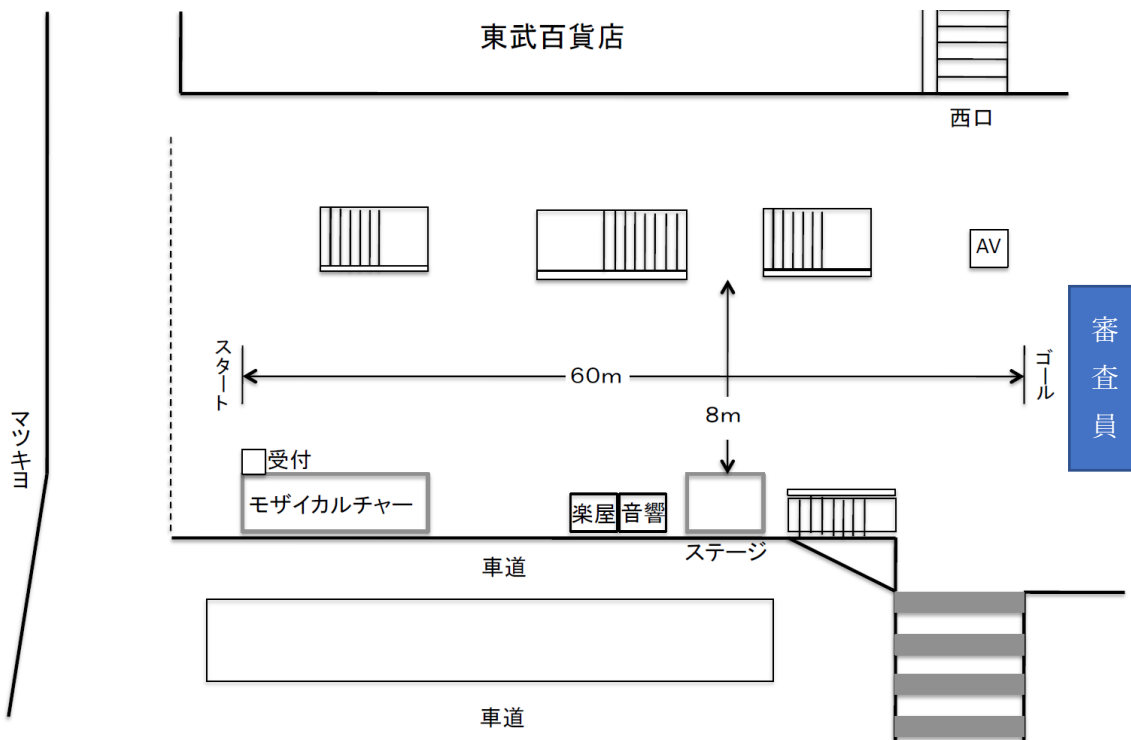

5. その他

(ア) 万が一の事故等に備え、各チームで必ず保険には加入してください

(イ) 衣装は原則自由ですがテープ・紙吹雪は禁止です。

(ウ) 旗置き場を駅前広場会場ゴール地点付近(タイトーステーション前)に設定します。主催者側では責任を負いかねますので自己責任でご利用ください。

(エ) 喫煙は所定の喫煙所をお願いいたします。

(オ) 出演時間までの待機場所として西池袋公園(豊島区西池袋3-20-1)を利用されているチームがいらっしゃいますが、毎年騒音による110番通報が後を絶たないため、土日両日とも出演チーム単位での立ち入りを制限させていただきます。(個人単位での往来や飲食のための立ち入りを除く)楽曲を鳴らしての練習などは確認されておりませんが、数十人規模の団体が複数組滞留することで一般利用者や周辺住民にとっては平時と異なる状況となるため当事者が思っているよりも賑やかになってしまうことはご想像いただけると思います。ご協力をお願いいたします。

東京よさこいコンテストは7審5採用(7人のうち最高点と最低点を除外し5名分の点数を反映)の採点方式で対象チームの審査を実施します。審査員は駅前メイン会場のゴール地点で正面から採点を行います。

<採点項目>

採点項目	着目点	配点
基本動作	<ul style="list-style-type: none"> ● 演舞直前直後の挨拶(審査員まで届いているか) ● 入退場の動作(統一感・テキパキ) ● 鳴子の鳴らし方、揃い方 	15点
楽曲	<ul style="list-style-type: none"> ● 地域色のある民謡等が入っているか ● MCによる口上・掛け声(会場盛り上げ・チーム鼓舞) 	15点
表現(演舞技術)	<ul style="list-style-type: none"> ● 動きのキレや細かい所作(メリハリ) ● 隊列や踊りの揃い具合(一体感、統率) 	20点
構成(演出)	<ul style="list-style-type: none"> ● フォーメーション変化などの躍動感(隊列変化) ● 大道具・小道具・旗による工夫(創意工夫) 	20点
衣装	<ul style="list-style-type: none"> ● オリジナリティのある衣装・メイク ● 演舞内容と衣装のマッチング 	20点
総合評価(印象)	<ul style="list-style-type: none"> ● 審査員感動点 	10点