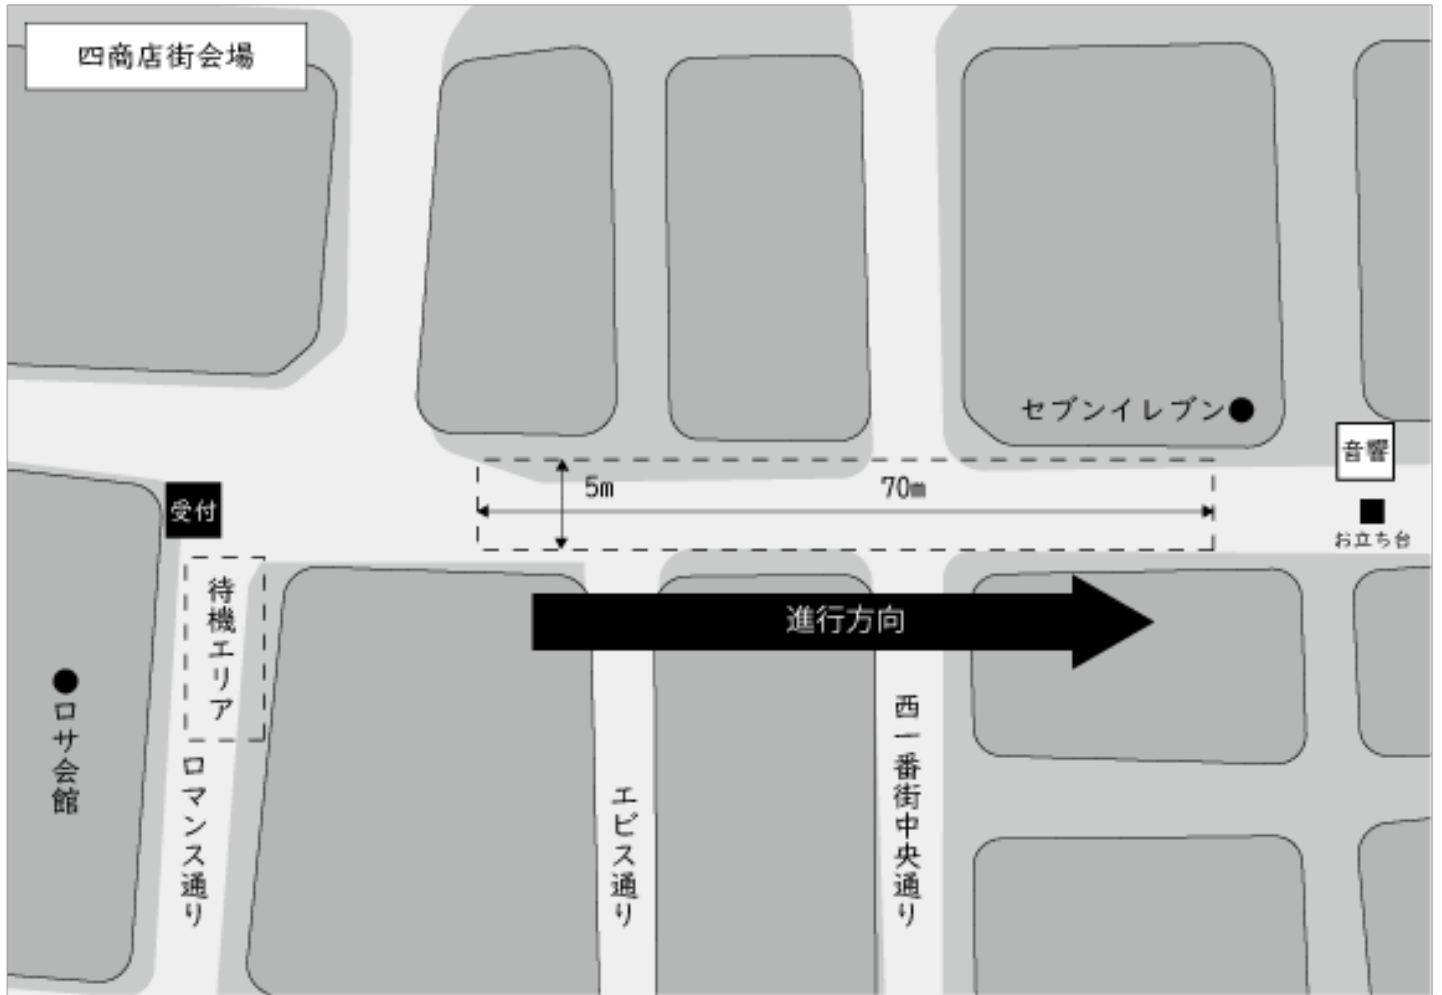

## 会場全体図

|   |          | 形式   | 演舞エリア<br>(幅×奥行)(m)          | 備考                     |
|---|----------|------|-----------------------------|------------------------|
| ① | 池袋西口公園   | ステージ | ステージ上 約11×約7<br>ステージ前 17×15 | ステージ上 15名<br>ステージ前 45名 |
| ② | 池袋西口駅前広場 | 流し   | 約8×約60                      |                        |
| ③ | アゼリア通り   | 流し   | 約8.5×約60                    |                        |
| ④ | みずき通り    | 流し   | 約5×100                      |                        |
| ⑤ | 四商店街     | 流し   | 約5×70                       |                        |
| ⑥ | 巣鴨駅前広場   | ステージ | 14×15                       | 40名程度                  |
| ⑦ | 大塚駅前広場   | ステージ | 15×9                        | 40名程度                  |