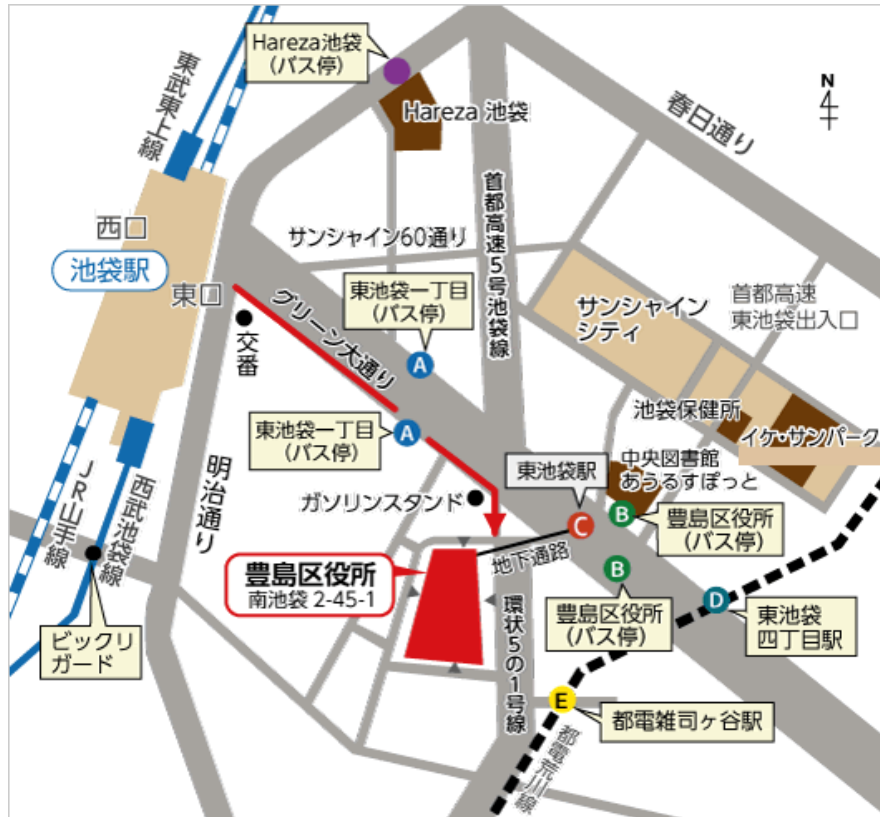

<参考> 都内時間貸し駐車場検索サイト <https://www.s-park.jp/bus?ref=top.buslist>

としま産業振興プラザ（IKE-Biz）（豊島区西池袋2-37-4）

（メイン会場まで徒歩7分）

としま区民センター（豊島区東池袋1-20-10）（メイン会場まで徒歩10分）

豊島区役所（豊島区南池袋2-4 5-1）※有楽町線「東池袋駅」直結

（メイン会場まで15分）

健康プラザとしま（豊島区上池袋2-5-1）（メイン会場まで徒歩10分）