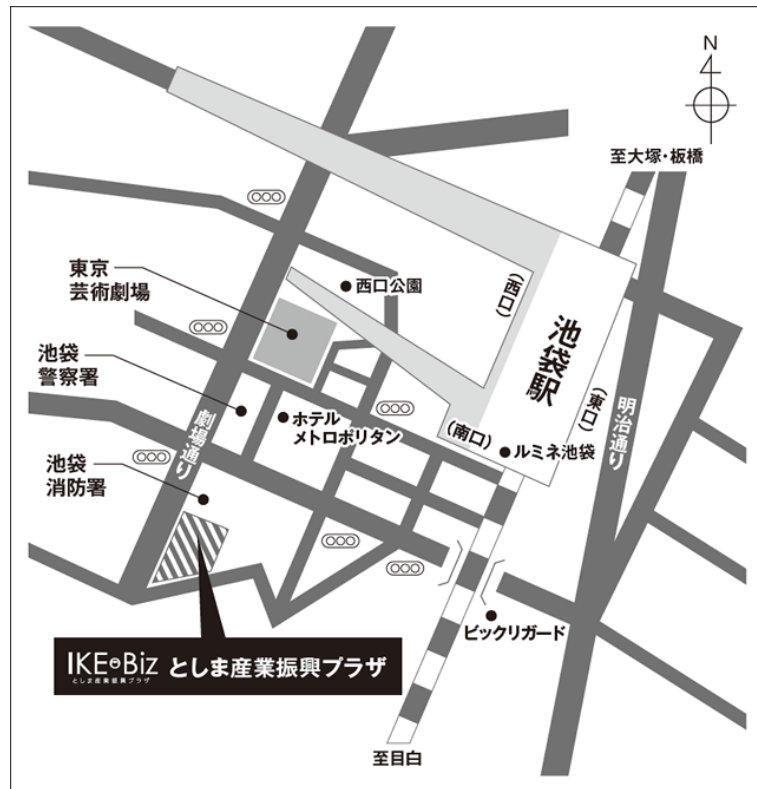

## バス駐車場について

エントリー時にお申込みいただいたチームについては別途ご案内をいたします。

なお、駐車場としてご利用いただく東京都中央卸売市場 豊島市場ですが、前夜祭が開催される土曜日は通常どおり市場が開場しているため午前中のバス入出庫ができません。13時以降に入庫可能となりますのでバス会社と事前にスケジュール調整をお願いいたします。

エントリー時に申し込んでいないチームも空きがあれば追加で駐車場を案内できる場合もございますので 8 月末日までに事務局までご連絡ください。また民間のバス駐車場も合わせてご検討ください。

<参考> 都内時間貸し駐車場検索サイト <https://www.s-park.jp/bus?ref=top.buslist>

としま産業振興プラザ（IKE-Biz）（豊島区西池袋2-37-4）

（メイン会場まで徒歩7分）

としま区民センター（豊島区東池袋1-20-10）（メイン会場まで徒歩10分）

豊島区役所（豊島区南池袋2-4 5-1）※有楽町線「東池袋駅」直結

（メイン会場まで15分）

健康プラザとしま（豊島区上池袋2-5-1）（メイン会場まで徒歩10分）