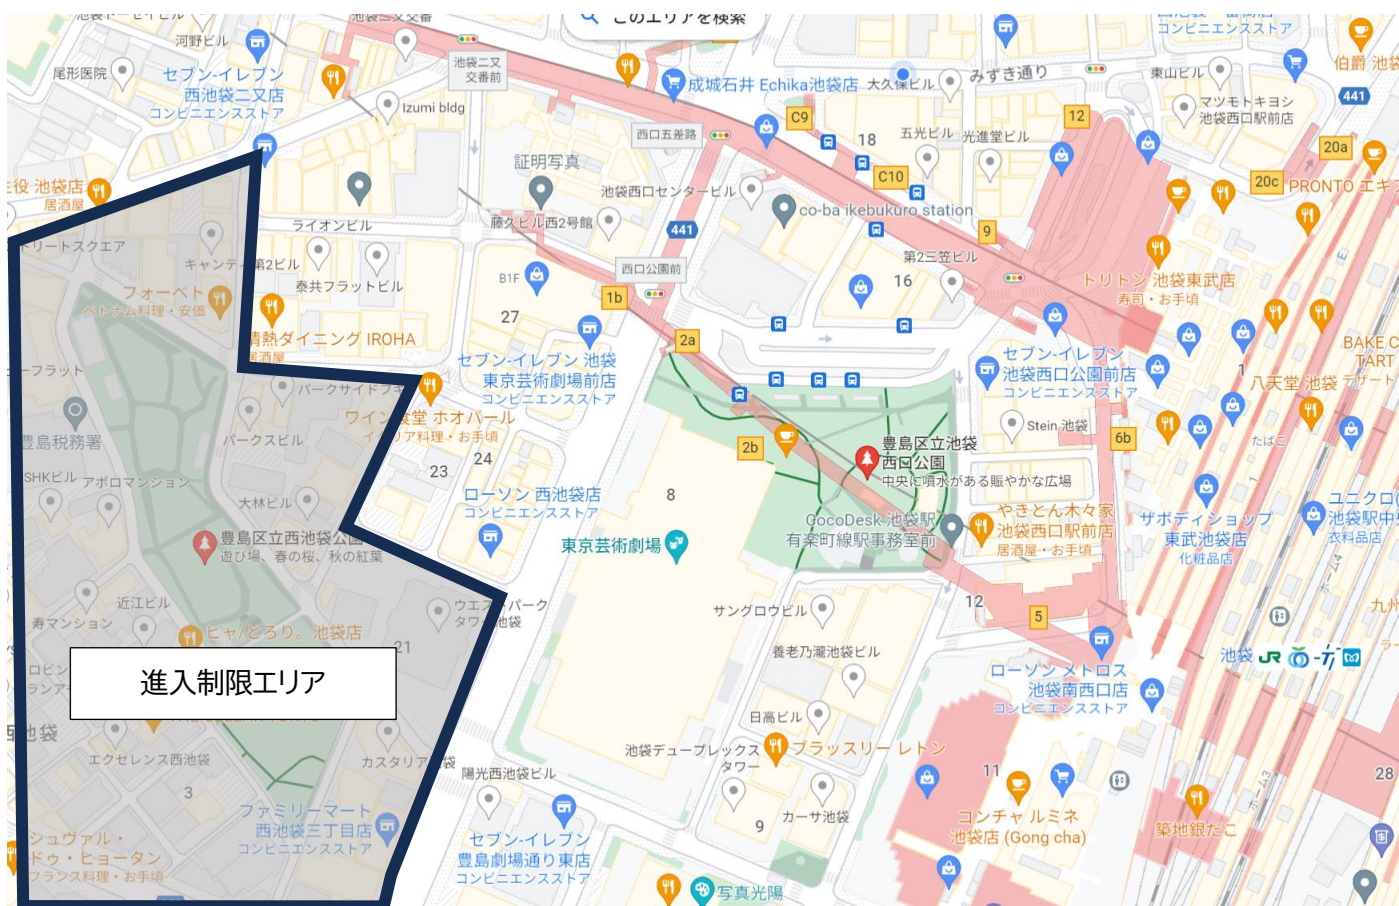

## 5. その他

(ア) 万が一の事故等に備え、各チームで必ず保険には加入してください

(イ) 衣装は原則自由ですがテープ・紙吹雪は禁止です。

(ウ) 旗置き場を駅前広場会場ゴール地点付近(タイトーステーション前)に設定します。主催者側では責任を負いかねますので自己責任でご利用ください。

(エ) 喫煙は所定の喫煙所をお願いいたします。

(オ) 出演時間までの待機場所として西池袋公園(豊島区西池袋3-20-1)を利用されているチームがいらっしゃいますが、毎年騒音による110番通報が後を絶たないため、土日両日とも出演チーム単位での立ち入りを制限させていただきます。(個人単位での往来や飲食のための立ち入りを除く)楽曲を鳴らしての練習などは確認されておりませんが、数十人規模の団体が複数組滞留することで一般利用者や周辺住民にとっては平時と異なる状況となるため当事者が思っているよりも賑やかになってしまうことはご想像いただけると思います。ご協力をお願いいたします。