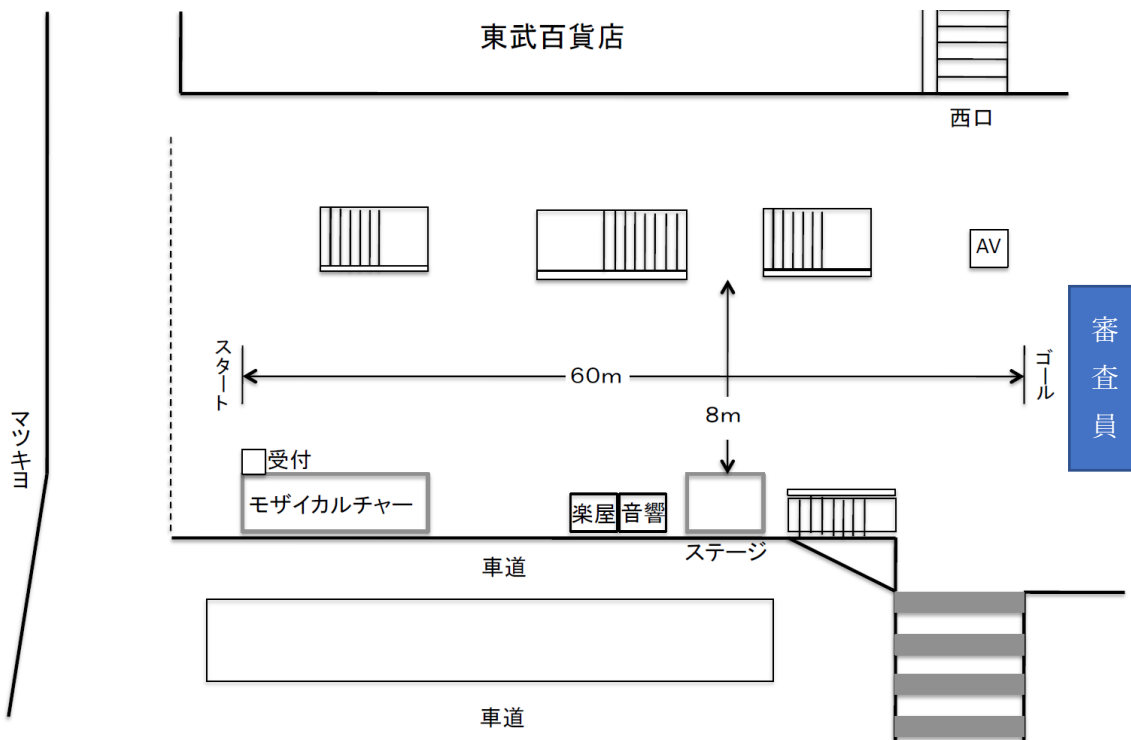

## 5. その他

(ア) 万が一の事故等に備え、各チームで必ず保険には加入してください

(イ) 衣装は原則自由ですがテープ・紙吹雪は禁止です。

(ウ) 旗置き場を駅前広場会場ゴール地点付近(タイトーステーション前)に設定します。主催者側では責任を負いかねますので自己責任でご利用ください。

(エ) 喫煙は所定の喫煙所をお願いいたします。

(オ) 出演時間までの待機場所として西池袋公園(豊島区西池袋3-20-1)を利用されているチームがいらっしゃいますが、毎年騒音による110番通報が後を絶たないため、土日両日とも出演チーム単位での立ち入りを制限させていただきます。(個人単位での往来や飲食のための立ち入りを除く)楽曲を鳴らしての練習などは確認されておりませんが、数十人規模の団体が複数組滞留することで一般利用者や周辺住民にとっては平時と異なる状況となるため当事者が思っているよりも賑やかになってしまうことはご想像いただけると思います。ご協力をお願いいたします。

東京よさこいコンテストは7審5採用(7人のうち最高点と最低点を除外し5名分の点数を反映)の採点方式で対象チームの審査を実施します。審査員は駅前メイン会場のゴール地点で正面から採点を行います。

<採点項目>

| 採点項目     | 着目点   | 配点  |
|----------|---|-----|
| 基本動作     | <ul style="list-style-type: none"> <li>● 演舞直前直後の挨拶(審査員まで届いているか)</li> <li>● 入退場の動作(統一感・テキパキ)</li> <li>● 鳴子の鳴らし方、揃い方</li> </ul> | 15点 |
| 楽曲       | <ul style="list-style-type: none"> <li>● 地域色のある民謡等が入っているか</li> <li>● MCによる口上・掛け声(会場盛り上げ・チーム鼓舞)</li> </ul>                     | 15点 |
| 表現(演舞技術) | <ul style="list-style-type: none"> <li>● 動きのキレや細かい所作(メリハリ)</li> <li>● 隊列や踊りの揃い具合(一体感、統率)</li> </ul>                           | 20点 |
| 構成(演出)   | <ul style="list-style-type: none"> <li>● フォーメーション変化などの躍動感(隊列変化)</li> <li>● 大道具・小道具・旗による工夫(創意工夫)</li> </ul>                    | 20点 |
| 衣装       | <ul style="list-style-type: none"> <li>● オリジナリティのある衣装・メイク</li> <li>● 演舞内容と衣装のマッチング</li> </ul>                                 | 20点 |
| 総合評価(印象) | <ul style="list-style-type: none"> <li>● 審査員感動点</li> </ul>  | 10点 |