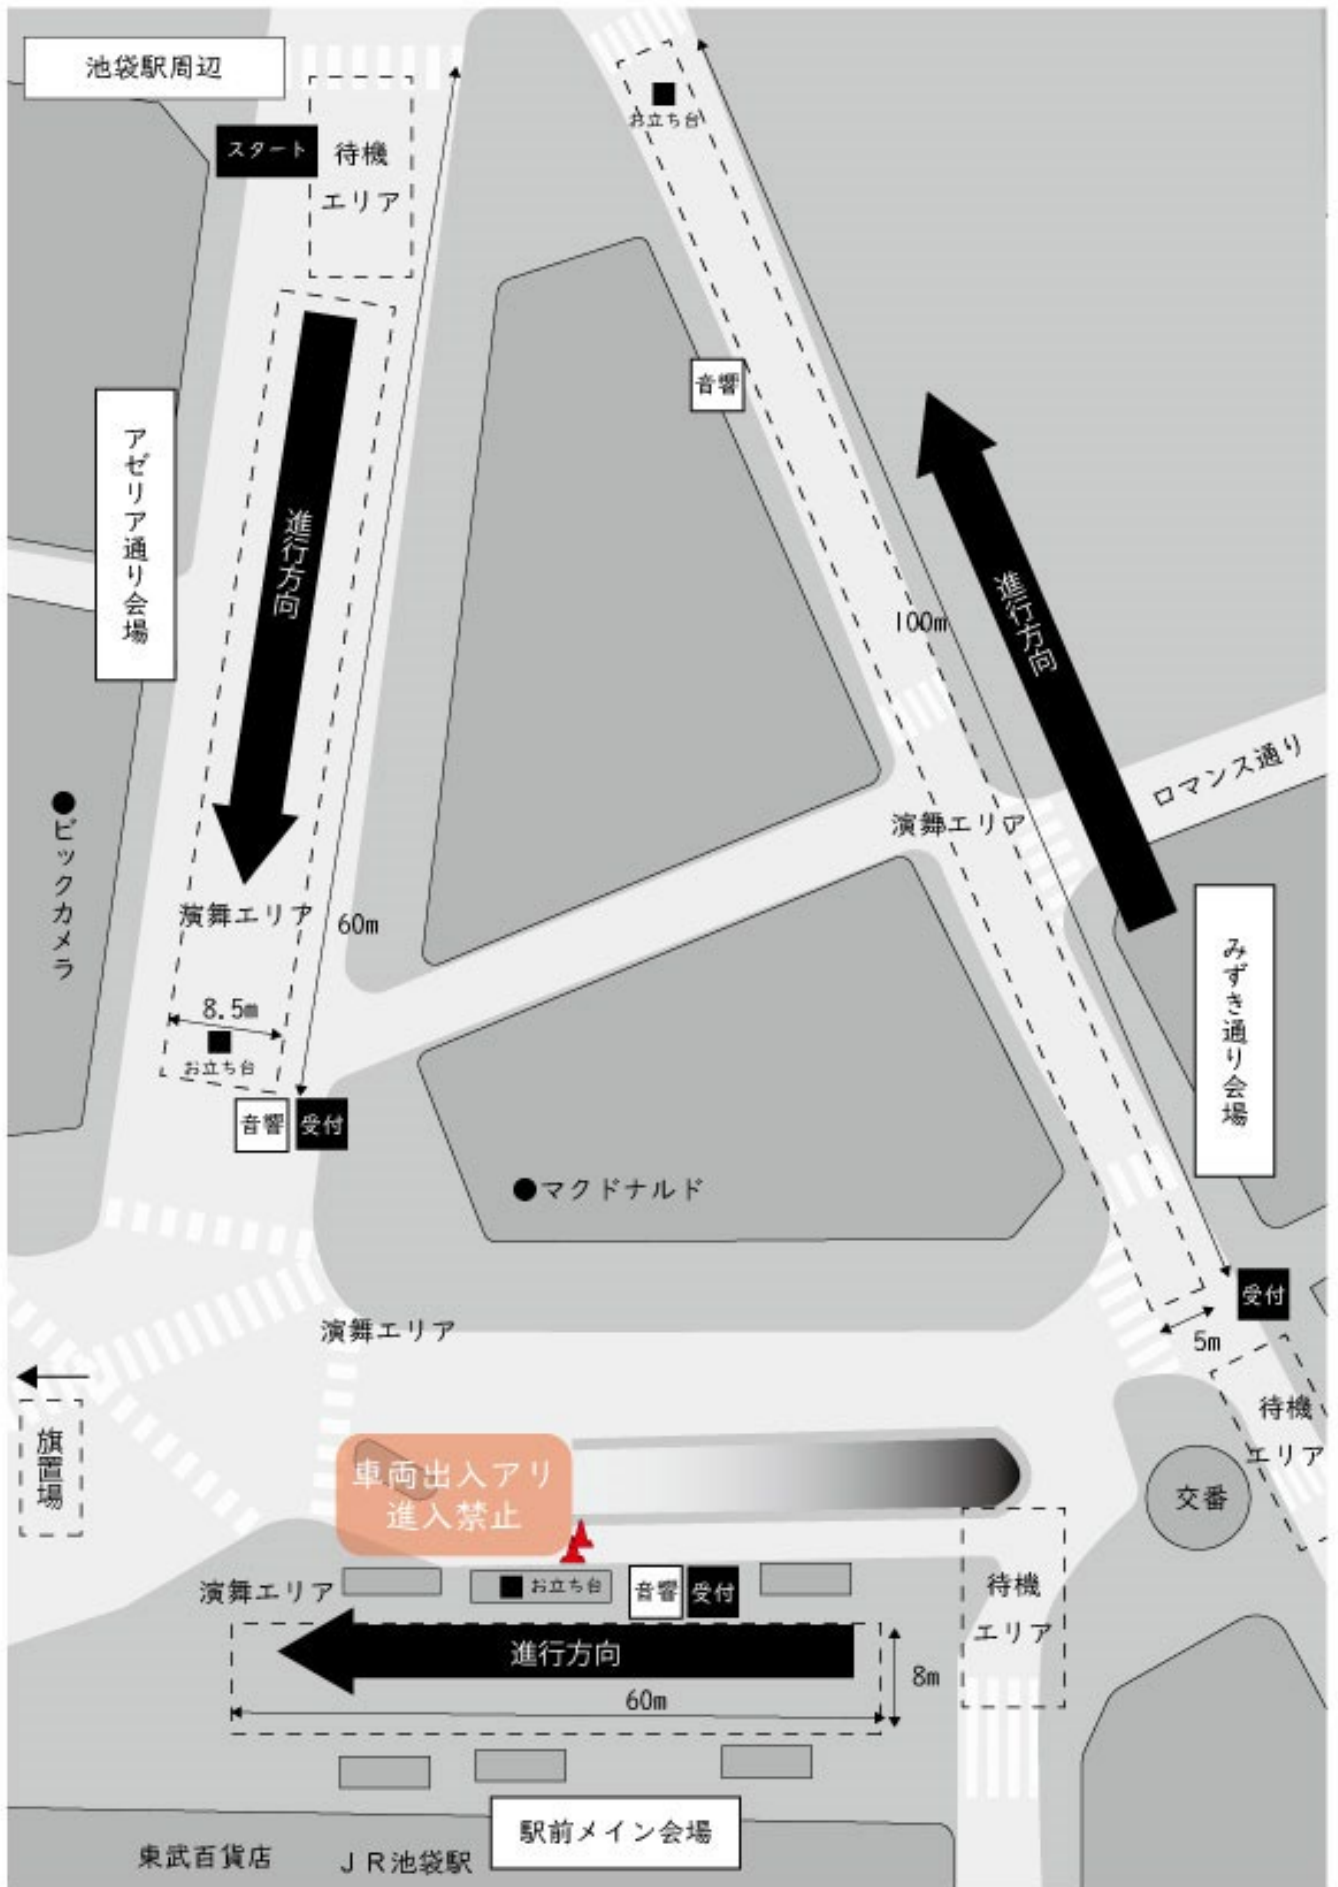

## 会場全体図

|   |          | 形式   | 演舞エリア<br>(幅×奥行)(m)          | 備考                     |
|---|----------|------|-----------------------------|------------------------|
| ① | 池袋西口公園   | ステージ | ステージ上 約11×約7<br>ステージ前 17×15 | ステージ上 15名<br>ステージ前 45名 |
| ② | 池袋西口駅前広場 | 流し   | 約8×約60                      |                        |
| ③ | アゼリア通り   | 流し   | 約8.5×約60                    |                        |
| ④ | みずき通り    | 流し   | 約5×100                      |                        |
| ⑤ | 四商店街     | 流し   | 約5×70                       |                        |
| ⑥ | 巣鴨駅前広場   | ステージ | 14×15                       | 40名程度                  |
| ⑦ | 大塚駅前広場   | ステージ | 15×9                        | 40名程度                  |