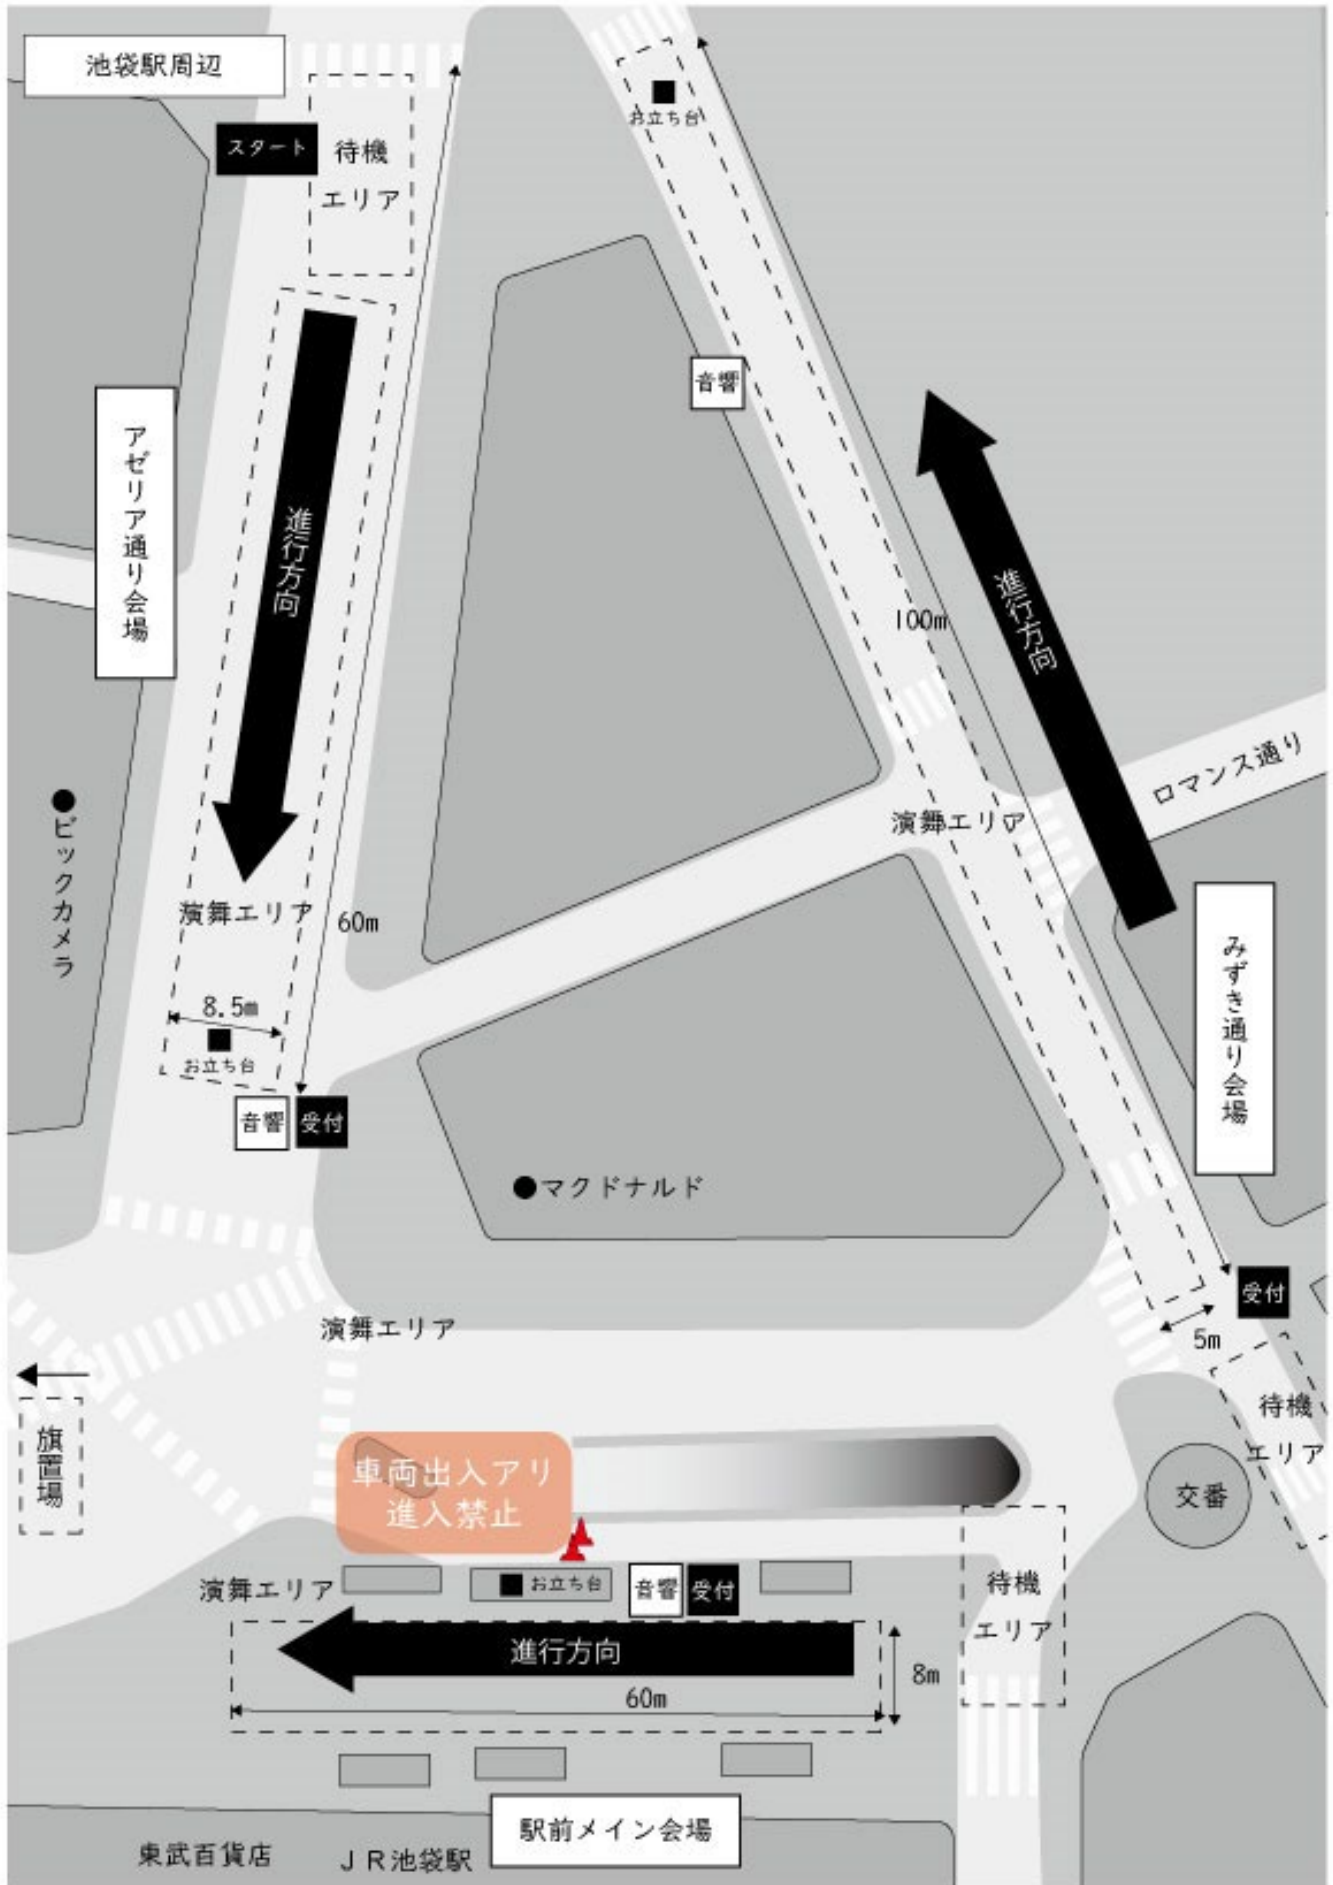

会場全体図

		形式	演舞エリア (幅×奥行)(m)	備考
①	池袋西口公園	ステージ	ステージ上 約11×約7 ステージ前 17×15	ステージ上 15名 ステージ前 45名
②	池袋西口駅前広場	流し	約8×約60	
③	アゼリア通り	流し	約8.5×約60	
④	みずき通り	流し	約5×100	
⑤	四商店街	流し	約5×70	
⑥	巣鴨駅前広場	ステージ	14×15	40名程度
⑦	大塚駅前広場	ステージ	15×9	40名程度