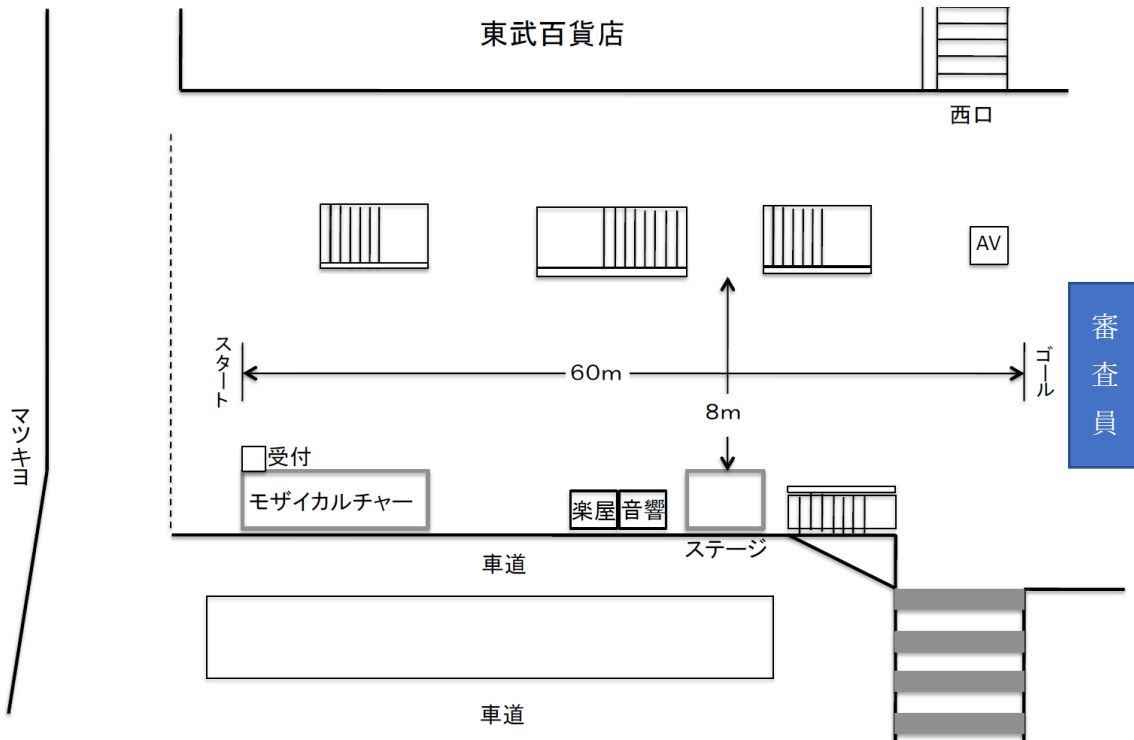

5. その他

(ア) 万が一の事故等に備え、各チームで必ず保険には加入してください

(イ) 衣装は原則自由ですがテープ・紙吹雪は禁止です。

(ウ) 旗置き場を駅前広場会場ゴール地点付近(タイトーステーション前)に設定します。主催者側では責任を負いかねますので自己責任でご利用ください。

(エ) 喫煙は所定の喫煙所をお願いいたします。

(オ) 出演時間までの待機場所として西池袋公園(豊島区西池袋3-20-1)を利用されているチームがいらっしゃいますが、毎年騒音による110番通報が後を絶たないため、土日両日とも出演チーム単位での立ち入りを制限させていただきます。(個人単位での往来や飲食のための立ち入りを除く)楽曲を鳴らしての練習などは確認されておりませんが、数十人規模の団体が複数組滞留することで一般利用者や周辺住民にとっては平時と異なる状況となるため当事者が思っているよりも賑やかになってしまうことはご想像いただけると思います。ご協力をお願いいたします。

東京よさこいコンテストは7審5採用(7人のうち最高点と最低点を除外し5名分の点数を反映)の採点方式で対象チームの審査を実施します。審査員は駅前メイン会場のゴール地点で正面から採点を行います。

<採点項目>

採点項目	着目点	配点
基本動作	<ul style="list-style-type: none"> ● 演舞直前直後の挨拶(審査員まで届いているか) ● 入退場の動作(統一感・テキパキ) ● 鳴子の鳴らし方、揃い方 	15点
楽曲	<ul style="list-style-type: none"> ● 地域色のある民謡等が入っているか ● MCによる口上・掛け声(会場盛り上げ・チーム鼓舞) 	15点
表現(演舞技術)	<ul style="list-style-type: none"> ● 動きのキレや細かい所作(メリハリ) ● 隊列や踊りの揃い具合(一体感、統率) 	20点
構成(演出)	<ul style="list-style-type: none"> ● フォーメーション変化などの躍動感(隊列変化) ● 大道具・小道具・旗による工夫(創意工夫) 	20点
衣装	<ul style="list-style-type: none"> ● オリジナリティのある衣装・メイク ● 演舞内容と衣装のマッチング 	20点
総合評価(印象)	<ul style="list-style-type: none"> ● 審査員感動点 	10点