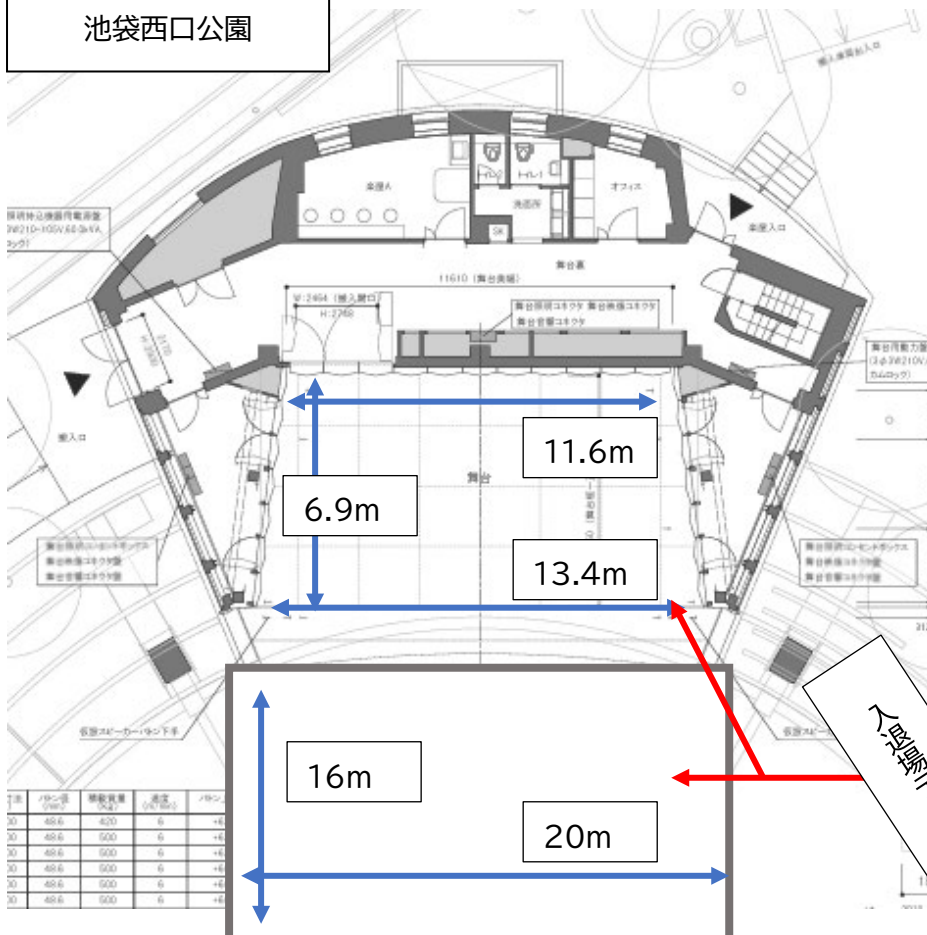

会場全体図

		形式	演舞エリア (幅×奥行)(m)	備考
①	池袋西口公園	ステージ	ステージ上 約11×約7 ステージ前 17×15	ステージ上 15名 ステージ前 45名
②	池袋西口駅前広場	流し	約8×約60	
③	アゼリア通り	流し	約8.5×約60	
④	みずき通り	流し	約5×100	
⑤	四商店街	流し	約5×70	
⑥	巣鴨駅前広場	ステージ	14×15	40名程度
⑦	大塚駅前広場	ステージ	15×9	40名程度

池袋西口公園

階	フロア	面積	用途	備考
30	400.6	420	6	+
30	400.6	500	6	+
30	400.6	500	6	+
30	400.6	500	6	+
30	400.6	500	6	+
30	400.6	500	6	+
30	400.6	500	6	+

参加にあたっての基本ルール

1. チーム編成&応募要件

- (ア) 手に「鳴子」を持って踊ること(演舞の一部で使用可)
- (イ) チーム編成 原則 20 名~100 名以内
- (ウ) 演舞時間 入場・チーム紹介・口上~演舞終了・退場まで6分以内(楽曲は 4 分 30 秒以内)
- (エ) 表彰式に参加すること