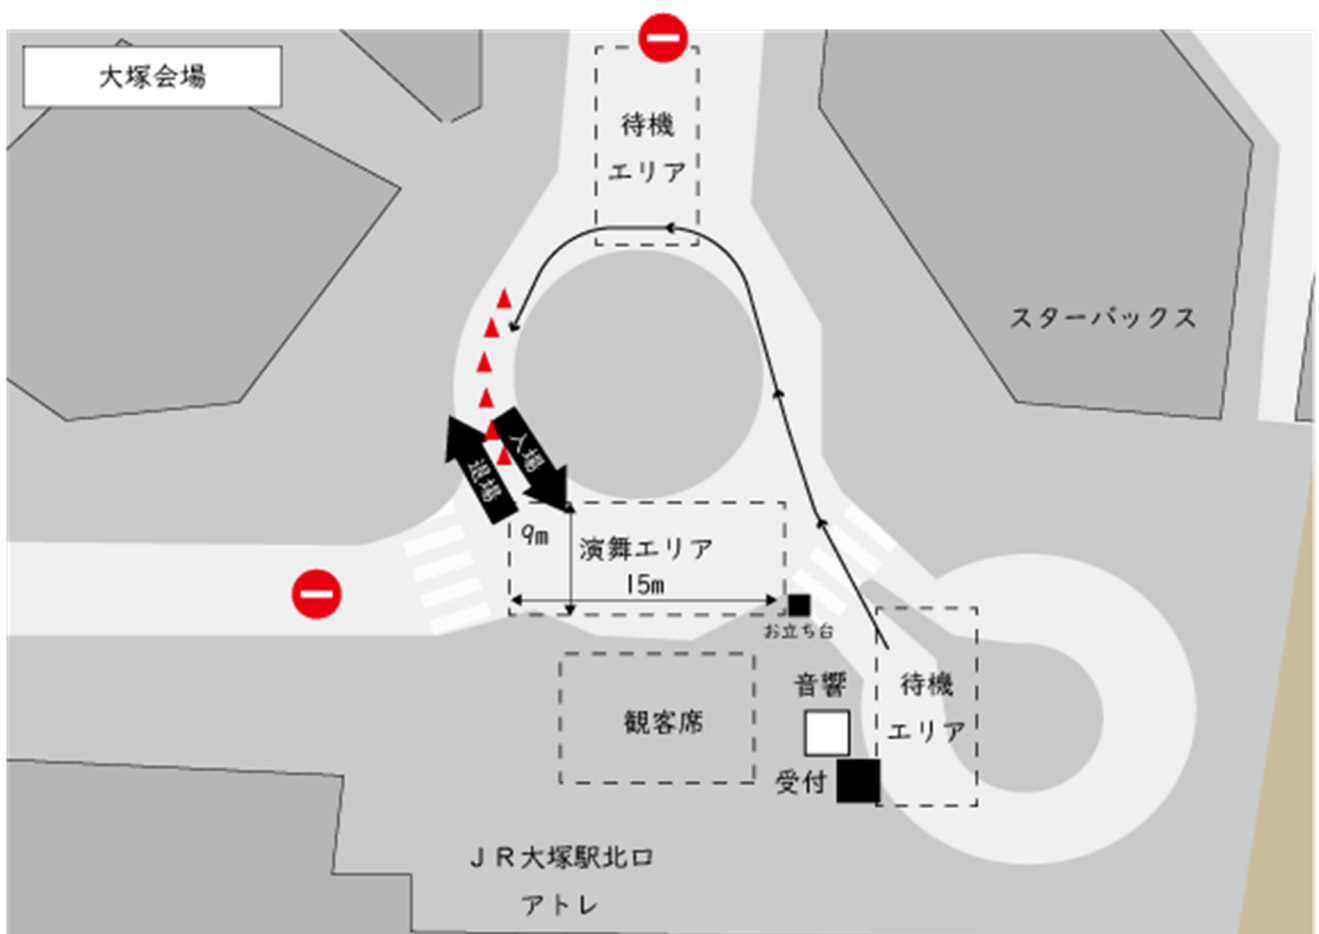

会場全体図

		形式	演舞エリア (幅×奥行)(m)	備考
①	池袋西口公園	ステージ	ステージ上 約11×約7 ステージ前 17×15	ステージ上 15名 ステージ前 45名
②	池袋西口駅前広場	流し	約8×約60	
③	アゼリア通り	流し	約8.5×約60	
④	みずき通り	流し	約5×100	
⑤	四商店街	流し	約5×70	
⑥	巣鴨駅前広場	ステージ	14×15	40名程度
⑦	大塚駅前広場	ステージ	15×9	40名程度

池袋西口公園

階	フロア	面積	用途	備考
30	400.6	420	6	+
30	400.6	500	6	+
30	400.6	500	6	+
30	400.6	500	6	+
30	400.6	500	6	+
30	400.6	500	6	+
30	400.6	500	6	+

参加にあたっての基本ルール

1. チーム編成&応募要件

- (ア) 手に「鳴子」を持って踊ること(演舞の一部で使用可)
- (イ) チーム編成 原則 20 名~100 名以内
- (ウ) 演舞時間 入場・チーム紹介・口上~演舞終了・退場まで6分以内(楽曲は 4 分 30 秒以内)
- (エ) 表彰式に参加すること