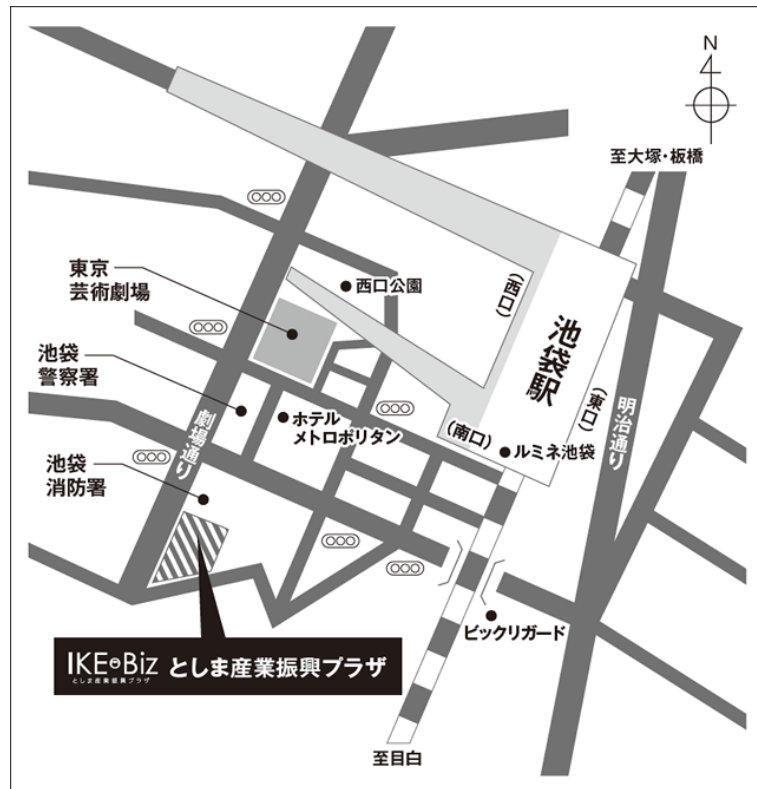

バス駐車場について

エントリー時にお申込みいただいたチームについては別途ご案内をいたします。

なお、駐車場としてご利用いただく東京都中央卸売市場 豊島市場ですが、前夜祭が開催される土曜日は通常どおり市場が開場しているため午前中のバス入出庫ができません。13時以降に入庫可能となりますのでバス会社と事前にスケジュール調整をお願いいたします。

エントリー時に申し込んでいないチームも空きがあれば追加で駐車場を案内できる場合もございますので 8 月末日までに事務局までご連絡ください。また民間のバス駐車場も合わせてご検討ください。

<参考> 都内時間貸し駐車場検索サイト <https://www.s-park.jp/bus?ref=top.buslist>

としま産業振興プラザ（IKE-Biz）（豊島区西池袋2-37-4）

（メイン会場まで徒歩7分）

としま区民センター（豊島区東池袋1-20-10）（メイン会場まで徒歩10分）

豊島区役所（豊島区南池袋2-4 5-1）※有楽町線「東池袋駅」直結

（メイン会場まで15分）

健康プラザとしま（豊島区上池袋2-5-1）（メイン会場まで徒歩10分）

雑司が谷地域文化創造館（豊島区雑司が谷 3-1-7）

※副都心線「雑司が谷駅」直結（メイン会場まで15分）

東京よさこい 参加チーム 更衣室一覧

2024年10月12日(土)

会場 としま産業振興プラザ（豊島区西池袋2-37-4）【9:15~21:15】

階数	会議室名	No	使用団体名	No	使用団体名	No	使用団体名
6階	多目的ホール	34	なるたか	47	法政大学YOSAKOIソーランサークル鳳通恋	13	七福よさこい連 祝禧
		65	妃龍				
	第2会議室	66	燦-SUN-				
	第3会議室	6	東京よさこい SummerZipper	27	月光◎朝陽		
5階	第1会議室	9	and As				
	第1和室	ハクビ京都きもの学院池袋校・神奈川県湯河原やっさ踊り大賞連					
	第2和室	大塚新粋連					
	第1音楽室	80	Alive				
	第2音楽室	11	猿霞				
	第3音楽室	14	RIKIOH				
	美術室	20	SA:GA-彩雅-				
	工芸室	56	倭奏				
料理実習室	83	國土舞双					
地下	体育室	男性更衣室					