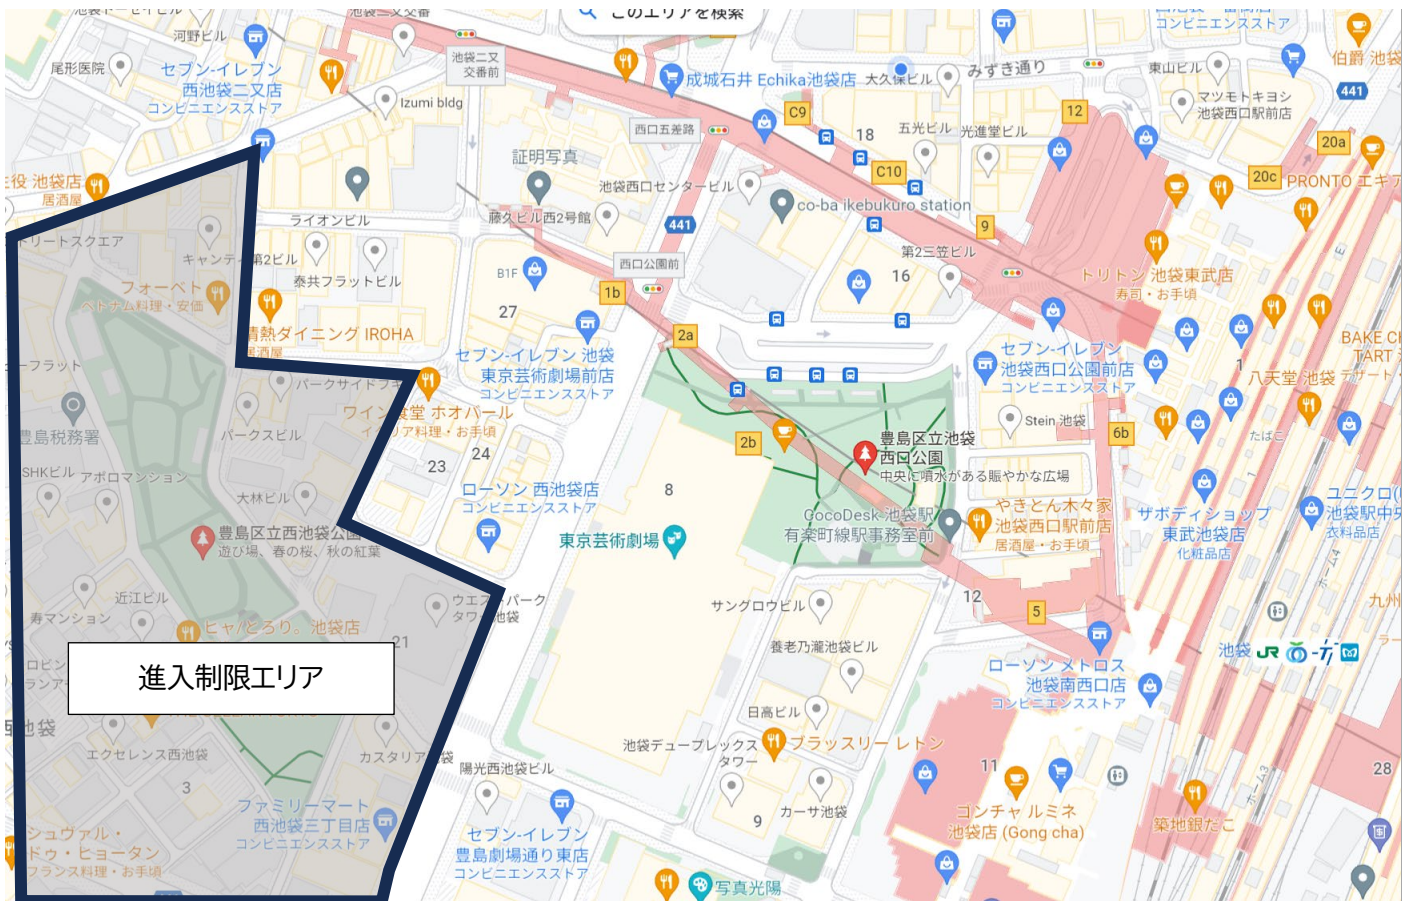

5. その他

(ア) 万が一の事故等に備え、各チームで必ず保険には加入してください

(イ) 衣装は原則自由ですがテープ・紙吹雪は禁止です。

(ウ) 旗置き場を駅前広場会場ゴール地点付近(タイトーステーション前)に設定します。主催者側では責任を負いかねますので自己責任でご利用ください。

(エ) 喫煙は所定の喫煙所をお願いいたします。

(オ) 出演時間までの待機場所として西池袋公園(豊島区西池袋3-20-1)を利用されているチームがいらっしゃいますが、毎年騒音による110番通報が後を絶たないため、土日両日とも出演チーム単位での立ち入りを制限させていただきます。(個人単位での往来や飲食のための立ち入りを除く)楽曲を鳴らしての練習などは確認されておりませんが、数十人規模の団体が複数組滞留することで一般利用者や周辺住民にとっては平時と異なる状況となるため当事者が思っているよりも賑やかになってしまうことはご想像いただけると思います。ご協力をお願いいたします。