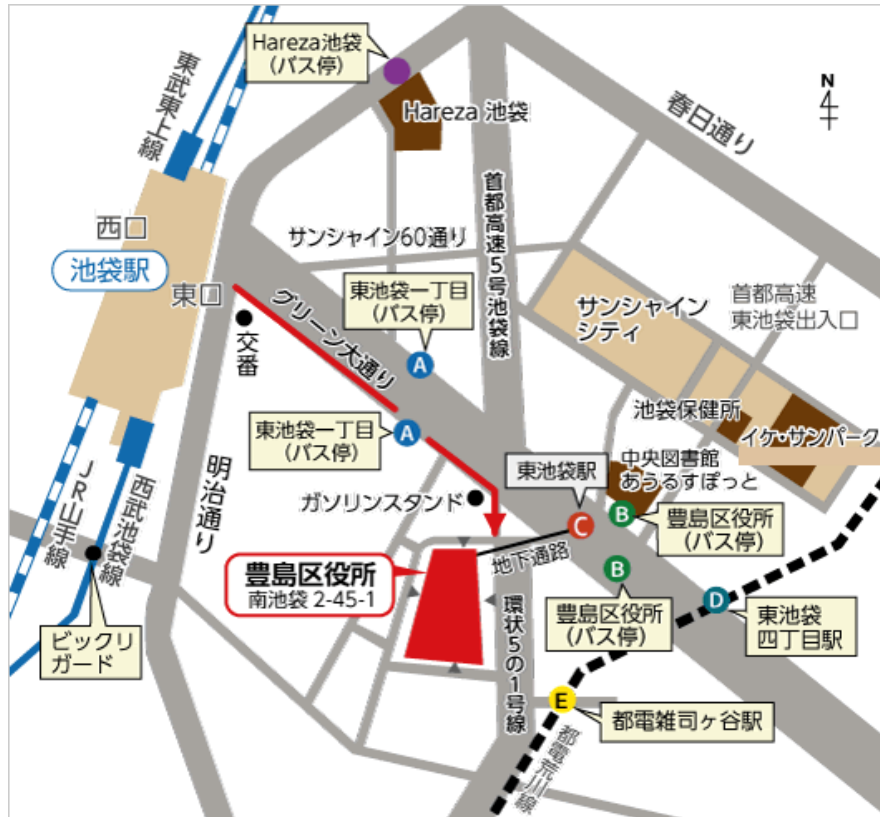

<参考> 都内時間貸し駐車場検索サイト <https://www.s-park.jp/bus?ref=top.buslist>

としま産業振興プラザ（IKE-Biz）（豊島区西池袋2-37-4）

（メイン会場まで徒歩7分）

としま区民センター（豊島区東池袋1-20-10）（メイン会場まで徒歩10分）

豊島区役所（豊島区南池袋2-4 5-1）※有楽町線「東池袋駅」直結

（メイン会場まで15分）

健康プラザとしま（豊島区上池袋2-5-1）（メイン会場まで徒歩10分）

雑司が谷地域文化創造館（豊島区雑司が谷 3-1-7）

※副都心線「雑司が谷駅」直結（メイン会場まで15分）

東京よさこい 参加チーム 更衣室一覧

2024年10月12日(土)

会場 としま産業振興プラザ（豊島区西池袋2-37-4）【9:15~21:15】

階数	会議室名	No	使用団体名	No	使用団体名	No	使用団体名
6階	多目的ホール	34	なるたか	47	法政大学YOSAKOIソーランサークル鳳通恋	13	七福よさこい連 祝禧
		65	妃龍				
	第2会議室	66	燦-SUN-				
	第3会議室	6	東京よさこい SummerZipper	27	月光◎朝陽		
5階	第1会議室	9	and As				
	第1和室	ハクビ京都きもの学院池袋校・神奈川県湯河原やっさ踊り大賞連					
	第2和室	大塚新粋連					
	第1音楽室	80	Alive				
	第2音楽室	11	猿霞				
	第3音楽室	14	RIKIOH				
	美術室	20	SA:GA-彩雅-				
	工芸室	56	倭奏				
料理実習室	83	國土舞双					
地下	体育室	男性更衣室					

会場 としま区民センター（豊島区東池袋1-20-10）【9:15~21:15】

階数	会議室名	No	使用団体名	No	使用団体名	No	使用団体名
7階	会議室701~703	23	おどりんちゅ~再雷~	52	百華夢想	95	吉長
		61	藍なり	106	吉長		
6階	会議室601~602	17	パナ井15th	10	柳葉魚のざわめき	97	祭会
		102	ダンスパフォーマンス集団 迫-HAKU-				
5階	会議室501						
	会議室502	54	ぞっこん町田'98				
	会議室503	19	ちるらむ	38	湊や		
	会議室504	59	藍なり	21	万屋千家【百物語】		
	会議室505	男性更衣室					
	会議室506	男性更衣室					
	キッチンルーム	105	kagura				
4階	会議室401	39	あらわ	60	実践女子大学YOSAKOIソーラン部WING		
	会議室402	73	旅鳥				
	会議室403	67	れとろっく	79	オリガミ	57	関東学院大学'誇咲'
	会議室404	男性更衣室					
	和室	42	学生よさこいチームおどりんちゅ				