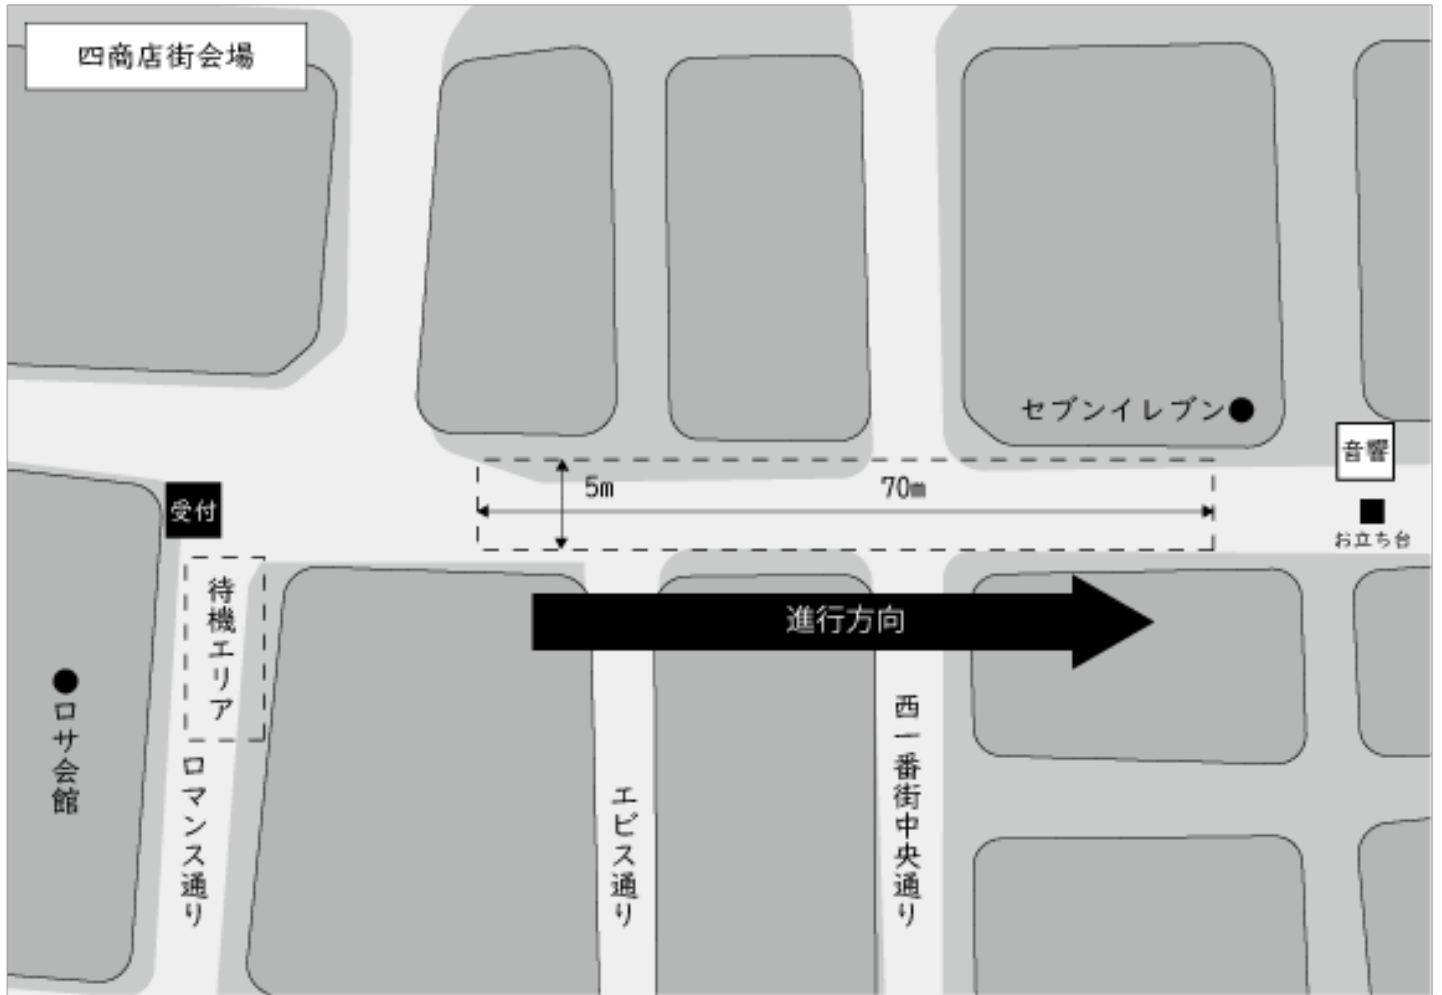

会場全体図

		形式	演舞エリア (幅×奥行)(m)	備考
①	池袋西口公園	ステージ	ステージ上 約11×約7 ステージ前 17×15	ステージ上 15名 ステージ前 45名
②	池袋西口駅前広場	流し	約8×約60	
③	アゼリア通り	流し	約8.5×約60	
④	みずき通り	流し	約5×100	
⑤	四商店街	流し	約5×70	
⑥	巣鴨駅前広場	ステージ	14×15	40名程度
⑦	大塚駅前広場	ステージ	15×9	40名程度