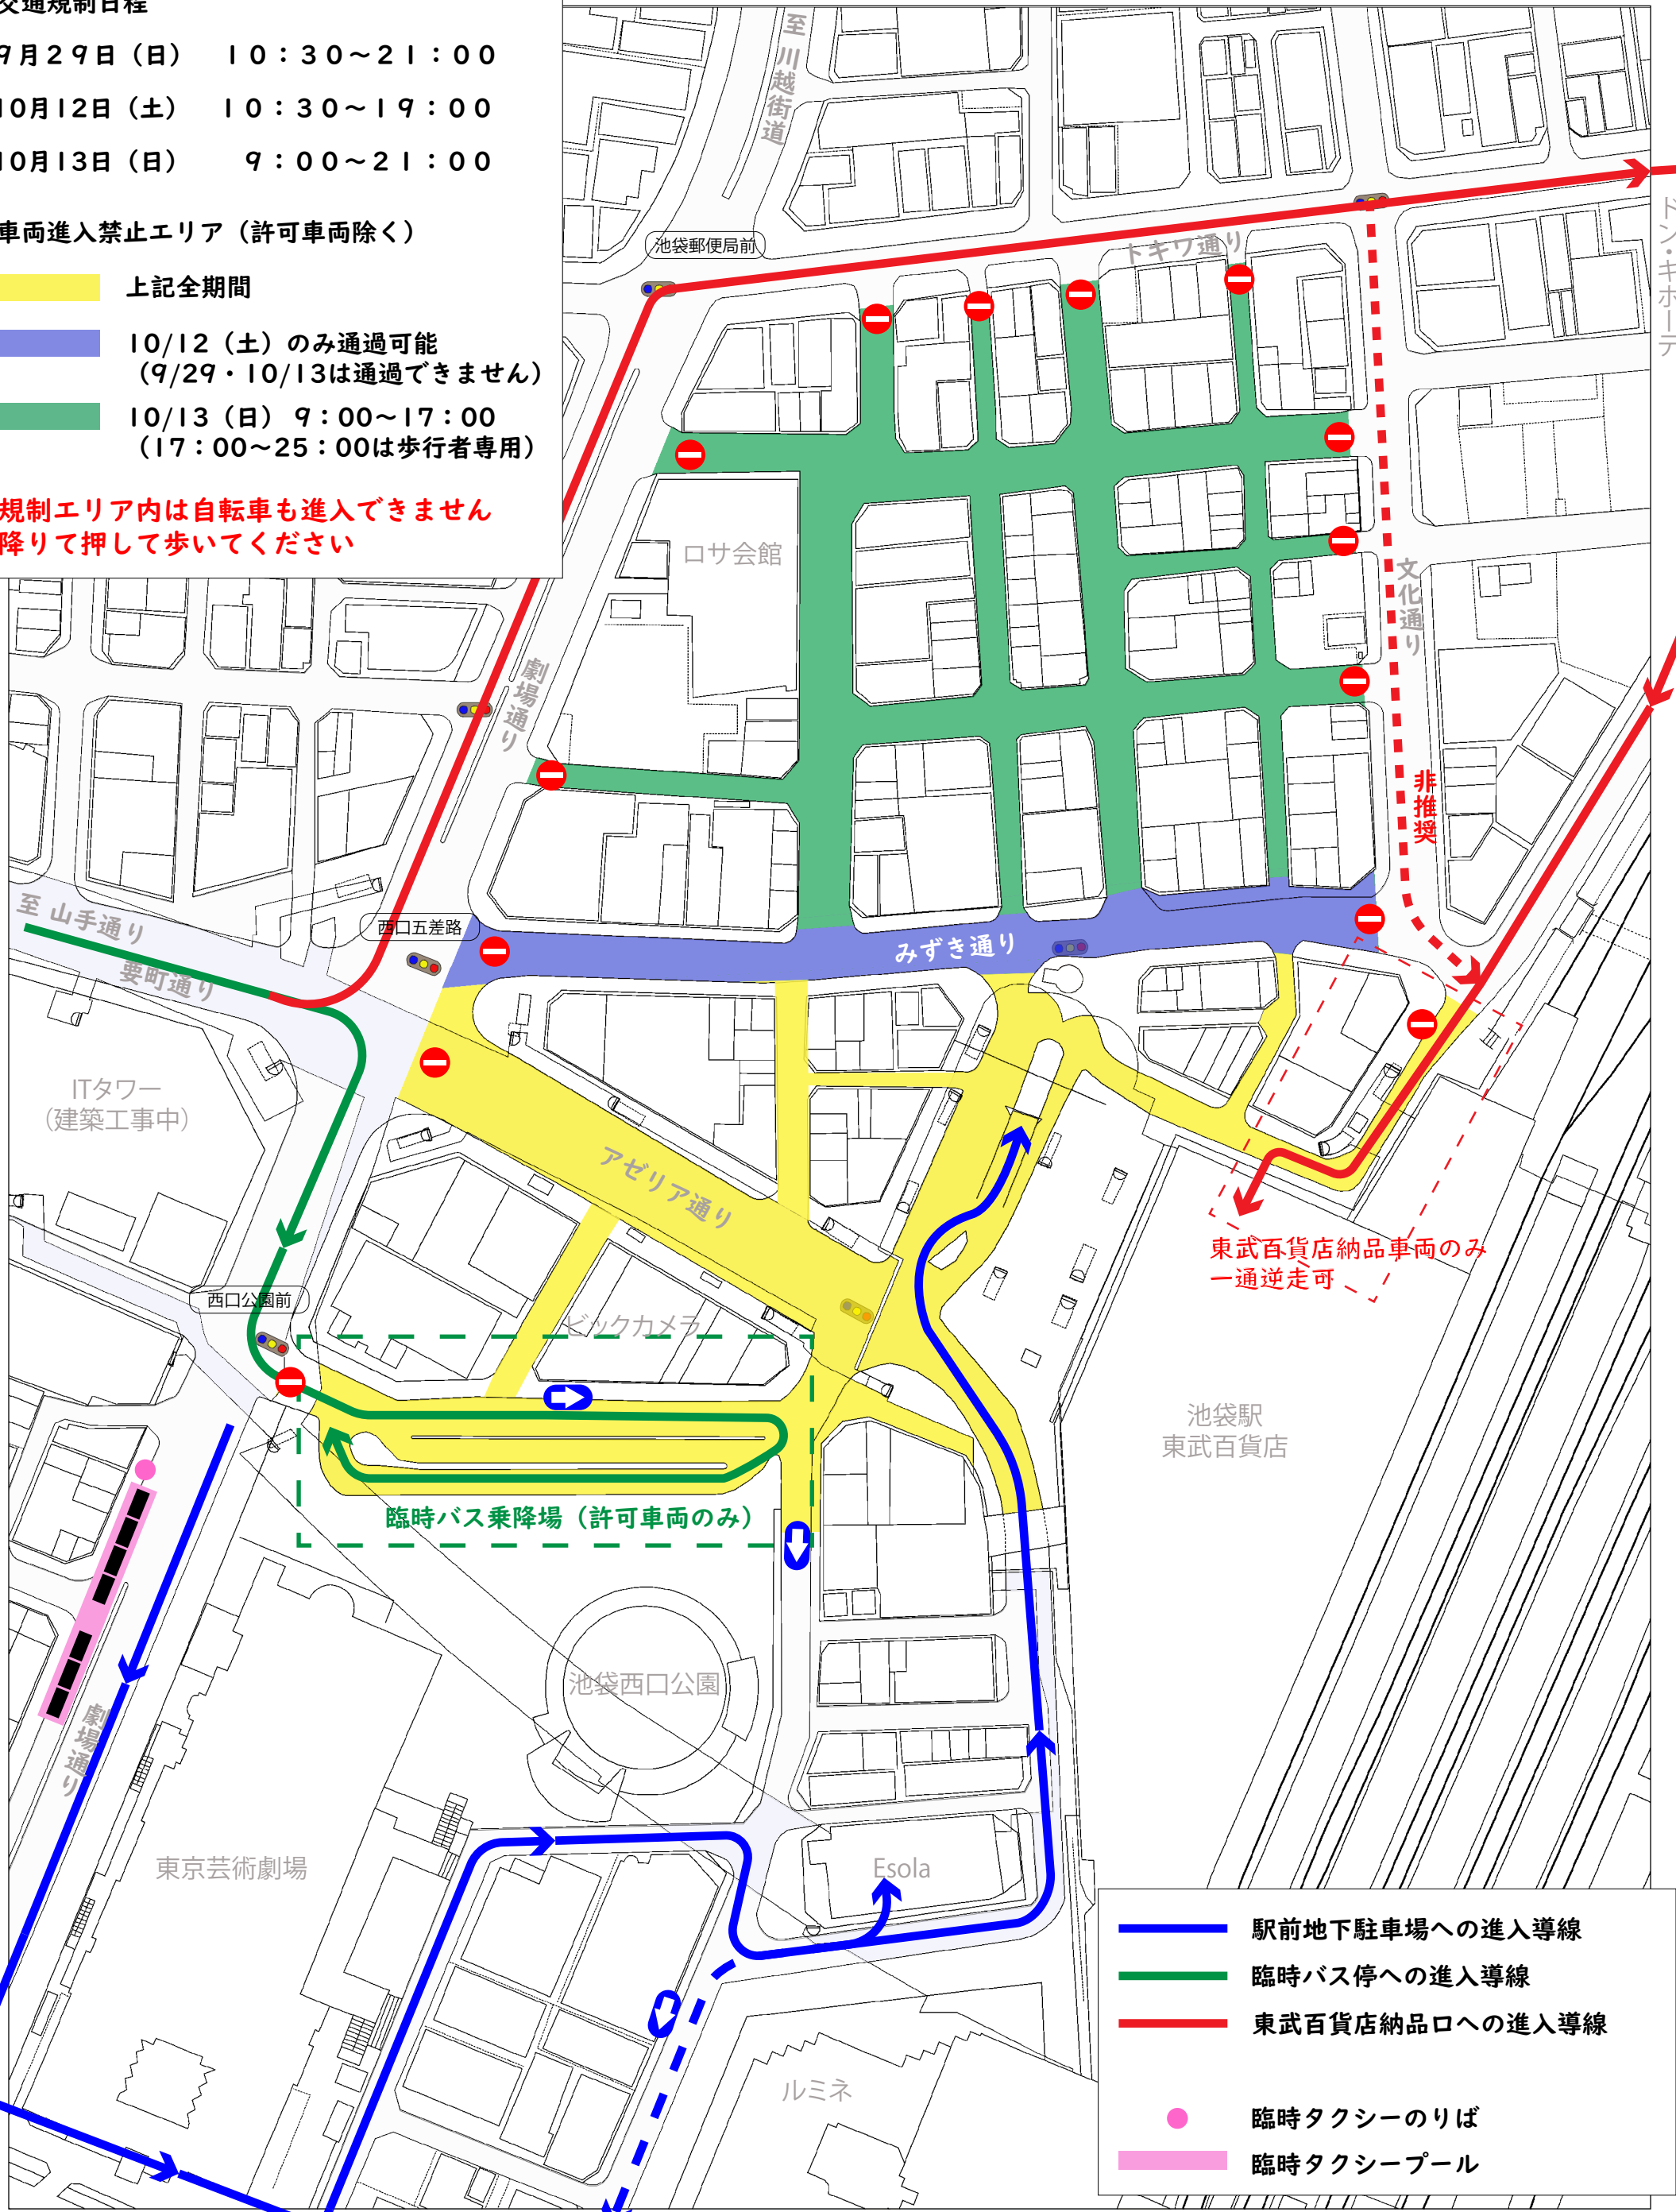

# 2024年 ふくろ祭り/東京よさこい開催に伴う交通規制図

## 交通規制日程

9月29日(日) 10:30~21:00

10月12日(土) 10:30~19:00

10月13日(日) 9:00~21:00

## 車両進入禁止エリア(許可車両除く)

- 上記全期間
- 10/12(土)のみ通過可能  
(9/29・10/13は通過できません)
- 10/13(日) 9:00~17:00  
(17:00~25:00は歩行者専用)

規制エリア内は自転車も進入できません  
降りて押して歩いてください

- 駅前地下駐車場への進入導線
- 臨時バス停への進入導線
- 東武百貨店納品口への進入導線
- 臨時タクシーのりば
- 臨時タクシープール